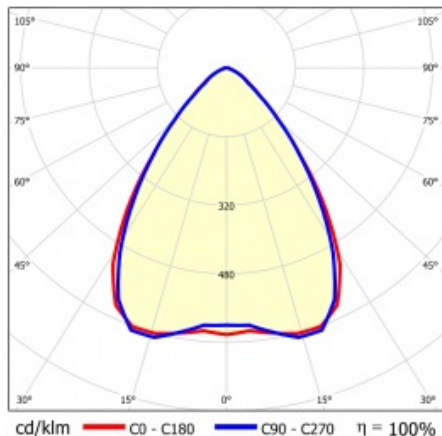

LINEA S TRACK LED 1175MM 5500LM 840 II CL. SW (33W) BÍLÝ

PODROBNÁ PRODUKTOVÁ KARTA

TABULKA TECHNICKÝCH PARAMETRŮ

Jmenovitý výkon svítidla [W]:	33	Barva těla:	bílý
Index:	766299	Materiál difuzoru:	PC
Teplota barvy [K]:	4000	Rozměry (V/Š/H/V) [mm]:	1175/54/66
EAN:	5905963766299	Typ difuzoru:	lentikulární matrice
Světelný tok svítidla [lm]:	5500	Materiál karoserie:	práškově lakovaná ocel
Zdroj světla:	LED	Odolnost proti nárazu:	IK03
Energetická třída:	B	Stupeň těsnosti:	IP20
Jmenovité napájecí napětí [V]:	220-240	Montážní verze:	na trať
Frekvence [Hz]:	50-60	Provozní teplota [°C]:	od -20 do +35
Světelná účinnost svítidla [lm/W]:	167	Počet kusů na paletě [ks]:	150
Třída ochrany:	II	Čistá hmotnost [kg]:	1.200
Index podání barev (Ra):	>80	Typ kategorie:	systémy
SDCM:	≤ 3	Rozsah napětí AC [V]:	176-264
Životnost LED L70B50 [h]:	150000	Rozsah napětí DC[V]:	176-280
Úhel osvětlení [°]:	80	Záruka [roky]:	5
Životnost LED L80B20 [h]:	100000	Certifikát CE:	74/2024
Typ vyzařování:	SW	Manuál:	Download PDF
Životnost LED L90B10 [h] [h]:	45000	Uwagi:	RAL9016
Přepětová ochrana [kV]:	2	Kategorie použití:	architektoniczne, HoReCa, objekty handlowe, industrial, sztuka i kultura

SVĚTELNÁ KŘIVKA

Datum vytvoření karty: 06 září 2024

Výrobce si vyhrazuje právo na změny v průběhu zdokonalování výrobku a na konstrukční změny nebo modernizaci prezentovaného výrobku. Svítidlo splňuje požadavky směrnice EU ROHS 2001/65/EU. Produktový list není obchodní nabídkou. *Tolerance parametrů je +/- 10%.

Tento produkt podléhá pravidlům recyklace elektrické a elektronické zařízení

Certifikát CE - č.: 74/2024

Lena Lighting S.A.
ul. Kórnicka 52, 63-000 Środa Wielkopolska
tel. +48 61 28 60 333 (Pn-Pt, 8-16), e-mail: hello@lenalighting.pl, www.lenalighting.pl