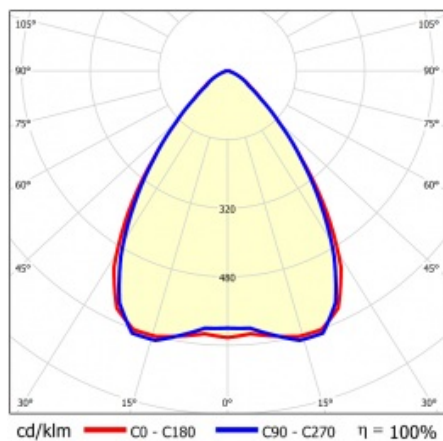

LINEA S TRACK LED 1175MM 5500LM 840 II CL. SW (33W) BÍLÝ

PODROBNÁ PRODUKTOVÁ KARTA

TABULKA TECHNICKÝCH PARAMETRŮ

Index:	766299	Materiál karoserie:	práškově lakovaná ocel
EAN:	5905963766299	Barva těla:	bílý
Zdroj světla:	LED	Rozměry (V/Š/H/V) [mm]:	1175/54/66
Jmenovitý výkon svítidla [W]:	33	Odolnost proti nárazu:	IK03
Jmenovité napájecí napětí [V]:	220-240	Stupeň těsnosti:	IP20
Frekvence [Hz]:	50-60	Montážní verze:	do lišty
Světelný tok svítidla [lm]:	5500	Provozní teplota [°C]:	od -20 do +35
Světelná účinnost svítidla [lm/W]:	167	Počet kusů na paletě [ks]:	150
Energetická třída:	B	Čistá hmotnost [kg]:	1.200
Třída ochrany:	II	Typ kategorie:	svítidla a lineární systémy
Teplota barvy [K]:	4000	Rozsah napětí AC [V]:	176-264
Index podání barev (Ra) >:	80	Rozsah napětí DC[V]:	176-280
SDCM:	3	Záruka [roky]:	5
Životnost LED L70B50 [h]:	150000	Certifikát CE:	74/2024
Životnost LED L80B10 [h]:	100000	Manuál:	Download PDF
Životnost LED L90B10 [h] [h]:	45000	Environmentální deklaráce (EPD):	869/2025
Úhel osvětlení [°]:	80	Připomínky:	RAL9016
Typ vyzařování:	SW	Kategorie použití:	osvětlení architektonické, osvětlení HoReCa, industrial, osvětlení sklepowe
Přepětová ochrana [kV]:	2	Znak D:	ano
Materiál difuzoru:	PC	Certifikáty ISO:	9001:2015, 14001:2015, 45001:2018, 50001:2018
Typ difuzoru:	lentikulární matrice	Plik LDT:	Download

SVĚTELNÁ KŘIVKA

Datum vytvoření karty: 16 prosinec 2025

Výrobce si vyhrazuje právo na změny v průběhu zdokonalování výrobku a na konstrukční změny nebo modernizaci prezentovaného výrobku. Svítidlo splňuje požadavky směrnice EU ROHS 2001/65/EU. Produktový list není obchodní nabídkou. *Tolerance parametrů je +/- 10%.

Tento produkt podléhá pravidlům recyklace elektrické a elektronické zařízení

Certifikát CE - č.: 74/2024

Lena Lighting S.A.
ul. Kórnicka 52, 63-000 Środa Wielkopolska
tel. +48 61 28 60 333 (Pn-Pt, 8-16), e-mail: hello@lenalighting.pl, www.lenalighting.pl

Boční 2/2