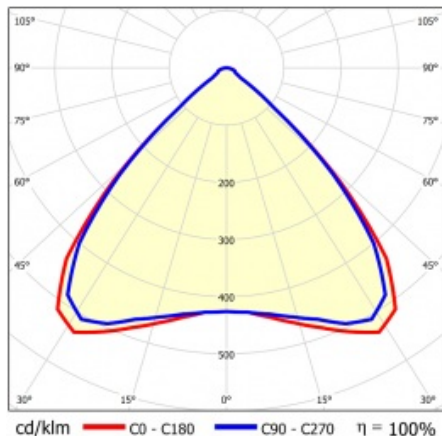

LINEA S TRACK LED 590MM 3750LM 840 II CL. MW (23W) BÍLÝ

PODROBNÁ PRODUKTOVÁ KARTA

TABULKA TECHNICKÝCH PARAMETRŮ

Jmenovitý výkon svítidla [W]:	23	Barva těla:	bílý
Index:	766244	Materiál difuzoru:	PC
Teplota barvy [K]:	4000	Rozměry (V/Š/H/V) [mm]:	590/54/66
EAN:	5905963766244	Typ difuzoru:	lentikulární matrice
Světelný tok svítidla [lm]:	3750	Materiál karoserie:	práškově lakovaná ocel
Zdroj světla:	LED	Odolnost proti nárazu:	IK03
Energetická třída:	B	Stupeň těsnosti:	IP20
Jmenovité napájecí napětí [V]:	220-240	Montážní verze:	na trať
Frekvence [Hz]:	50-60	Provozní teplota [°C]:	od -20 do +35
Světelná účinnost svítidla [lm/W]:	163	Počet kusů na paletě [ks]:	320
Třída ochrany:	II	Čistá hmotnost [kg]:	0.720
Index podání barev (Ra):	>80	Typ kategorie:	systémy
SDCM:	≤ 3	Rozsah napětí AC [V]:	176-264
Životnost LED L70B50 [h]:	150000	Rozsah napětí DC[V]:	176-280
Úhel osvětlení [°]:	90	Záruka [roky]:	5
Životnost LED L80B20 [h]:	100000	Certifikát CE:	74/2024
Typ vyzařování:	MW	Manuál:	Download PDF
Životnost LED L90B10 [h] [h]:	45000	Uwagi:	RAL9016
Přepětová ochrana [kV]:	2	Kategorie použití:	architektoniczne, HoReCa, objekty handlowe, industrial, sztuka i kultura

SVĚTELNÁ KŘIVKA

Datum vytvoření karty: 06 září 2024

Výrobce si vyhrazuje právo na změny v průběhu zdokonalování výrobku a na konstrukční změny nebo modernizaci prezentovaného výrobku. Svítidlo splňuje požadavky směrnice EU ROHS 2001/65/EU. Produktový list není obchodní nabídkou. *Tolerance parametrů je +/- 10%.

Tento produkt podléhá pravidlům recyklace elektrické a elektronické zařízení

Certifikát CE - č.: 74/2024

Lena Lighting S.A.
ul. Kórnicka 52, 63-000 Środa Wielkopolska
tel. +48 61 28 60 333 (Pn-Pt, 8-16), e-mail: hello@lenalighting.pl, www.lenalighting.pl