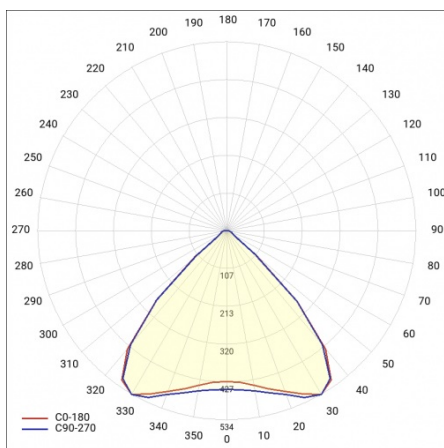

LINEA S TRACK LED 1175MM 6400LM 840 II CL. MW (39W) BÍLÝ

PODROBNÁ PRODUKTOVÁ KARTA

TABULKA TECHNICKÝCH PARAMETRŮ

Jmenovitý výkon svítidla [W]:	39	Barva těla:	bílý
Index:	766190	Materiál difuzoru:	PC
Teplota barvy [K]:	4000	Rozměry (V/Š/H/V) [mm]:	1175/54/66
EAN:	5905963766190	Typ difuzoru:	lentikulární matrice
Světelný tok svítidla [lm]:	6400	Materiál karoserie:	práškově lakovaná ocel
Zdroj světla:	LED	Odolnost proti nárazu:	IK03
Energetická třída:	B	Stupeň těsnosti:	IP20
Jmenovité napájecí napětí [V]:	220-240	Montážní verze:	na trať
Frekvence [Hz]:	50-60	Provozní teplota [°C]:	od -20 do +35
Světelná účinnost svítidla [lm/W]:	164	Počet kusů na paletě [ks]:	150
Třída ochrany:	II	Čistá hmotnost [kg]:	1.200
Index podání barev (Ra):	>80	Typ kategorie:	systémy
SDCM:	≤ 3	Rozsah napětí AC [V]:	176-264
Životnost LED L70B50 [h]:	150000	Rozsah napětí DC[V]:	176-280
Úhel osvětlení [°]:	90	Záruka [roky]:	5
Životnost LED L80B20 [h]:	100000	Certifikát CE:	74/2024
Typ vyzařování:	MW	Manuál:	Download PDF
Životnost LED L90B10 [h] [h]:	45000	Uwagi:	RAL9016
Přepětová ochrana [kV]:	2	Kategorie použití:	architektoniczne, HoReCa, objekty handlowe, industrial, sztuka i kultura
		Plik LDT:	Download

SVĚTELNÁ KŘIVKA

Datum vytvoření karty: 06 září 2024

Výrobce si vyhrazuje právo na změny v průběhu zdokonalování výrobku a na konstrukční změny nebo modernizaci prezentovaného výrobku. Svítidlo splňuje požadavky směrnice EU ROHS 2001/65/EU. Produktový list není obchodní nabídkou. *Tolerance parametrů je +/- 10%.

Tento produkt podléhá pravidlům recyklace elektrické a elektronické zařízení

Certifikát CE - č.: 74/2024

Lena Lighting S.A.
ul. Kórnicka 52, 63-000 Środa Wielkopolska
tel. +48 61 28 60 333 (Pn-Pt, 8-16), e-mail: hello@lenalighting.pl, www.lenalighting.pl