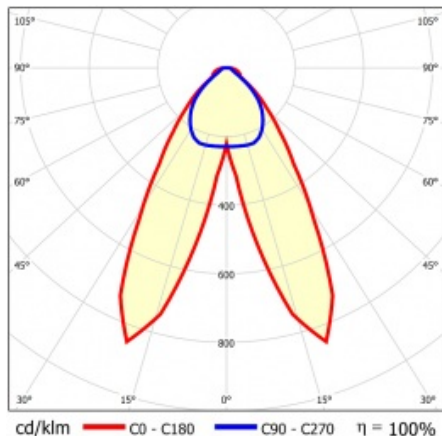

LINEA S TRACK LED 590MM 4150LM 840 II CL. DAN (27W) ČERNÝ

PODROBNÁ PRODUKTOVÁ KARTA

TABULKA TECHNICKÝCH PARAMETRŮ

Jmenovitý výkon svítidla [W]:	27	Přepětová ochrana [kV]:	2
Index:	766138	Barva těla:	černá
Teplota barvy [K]:	4000	Materiál difuzoru:	PC
EAN:	5905963766138	Rozměry (V/Š/H/V) [mm]:	590/54/66
Světelný tok svítidla [lm]:	4150	Typ difuzoru:	lentikulární matrice
Zdroj světla:	LED	Materiál karoserie:	práškově lakovaná ocel
Energetická třída:	C	Odolnost proti nárazu:	IK03
Jmenovité napájecí napětí [V]:	220-240	Stupeň těsnosti:	IP20
Frekvence [Hz]:	50-60	Montážní verze:	na trať
Světelná účinnost svítidla [lm/W]:	154	Provozní teplota [°C]:	od -20 do +35
Třída ochrany:	II	Počet kusů na paletě [ks]:	320
Index podání barev (Ra):	>80	Čistá hmotnost [kg]:	0.720
SDCM:	≤ 3	Typ kategorie:	systemy
Životnost LED L70B50 [h]:	150000	Rozsah napětí AC [V]:	176-264
Úhel osvětlení [°]:	butterfly	Rozsah napětí DC[V]:	176-280
Životnost LED L80B20 [h]:	100000	Záruka [roky]:	5
Typ vyzařování:	DAN	Certifikát CE:	74/2024
Životnost LED L90B10 [h] [h]:	45000	Manuál:	Download PDF
		Uwagi:	RAL9005

SVĚTELNÁ KŘIVKA

Datum vytvoření karty: 06 září 2024

Výrobce si vyhrazuje právo na změny v průběhu zdokonalování výrobku a na konstrukční změny nebo modernizaci prezentovaného výrobku. Svítidlo splňuje požadavky směrnice EU ROHS 2001/65/EU. Produktový list není obchodní nabídkou. *Tolerance parametrů je +/- 10%.

Tento produkt podléhá pravidlům recyklace elektrické a elektronické zařízení

Certifikát CE - č.: 74/2024

Lena Lighting S.A.
ul. Kórnicka 52, 63-000 Środa Wielkopolska
tel. +48 61 28 60 333 (Pn-Pt, 8-16), e-mail: hello@lenalighting.pl, www.lenalighting.pl