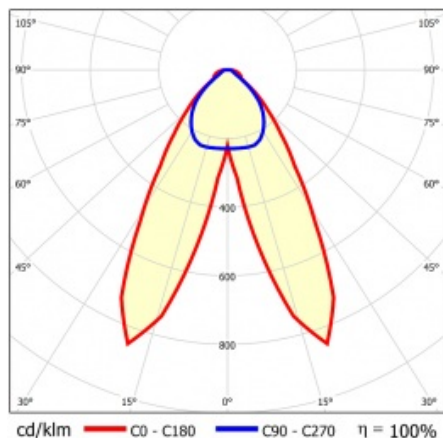

LINEA S TRACK LED 1175MM 6050LM 840 II CL. DAN DALI (39W) ČERNÝ

PODROBNÁ PRODUKTOVÁ KARTA

TABULKA TECHNICKÝCH PARAMETRŮ

Jmenovitý výkon svítidla [W]:	39	Barva těla:	černá
Index:	766084	Materiál difuzoru:	PC
Teplota barvy [K]:	4000	Rozměry (V/Š/H/V) [mm]:	1175/54/66
EAN:	5905963766084	Typ difuzoru:	lentikulární matrice
Světelný tok svítidla [lm]:	6050	Materiál karoserie:	práškově lakovaná ocel
Zdroj světla:	LED	Odolnost proti nárazu:	IK03
Energetická třída:	C	Stupeň těsnosti:	IP20
Jmenovité napájecí napětí [V]:	220-240	Montážní verze:	na trať
Frekvence [Hz]:	50-60	Provozní teplota [°C]:	od -20 do +35
Světelná účinnost svítidla [lm/W]:	155	Počet kusů na paletě [ks]:	150
Třída ochrany:	II	Čistá hmotnost [kg]:	1.200
Index podání barev (Ra):	>80	Typ kategorie:	systémy
SDCM:	≤ 3	Rozsah napětí AC [V]:	198-264
DIMM DALI:	ano	Rozsah napětí DC[V]:	180-280
Životnost LED L70B50 [h]:	150000	Záruka [roky]:	5
Úhel osvětlení [°]:	butterfly	Certifikát CE:	74/2024
Životnost LED L80B20 [h]:	100000	Manuál:	Download PDF
Typ vyzařování:	DAN	Uwagi:	RAL9005
Životnost LED L90B10 [h] [h]:	45000	Kategorie použití:	architektoniczne, HoReCa, objekty handlowe, industrial, sztuka i kultura
Přepětová ochrana [kV]:	2		

SVĚTELNÁ KŘIVKA

Datum vytvoření karty: 06 září 2024

Výrobce si vyhrazuje právo na změny v průběhu zdokonalování výrobku a na konstrukční změny nebo modernizaci prezentovaného výrobku. Svítidlo splňuje požadavky směrnice EU ROHS 2001/65/EU. Produktový list není obchodní nabídkou. *Tolerance parametrů je +/- 10%.

Tento produkt podléhá pravidlům recyklace elektrické a elektronické zařízení

Certifikát CE - č.: 74/2024

Lena Lighting S.A.
ul. Kórnicka 52, 63-000 Środa Wielkopolska
tel. +48 61 28 60 333 (Pn-Pt, 8-16), e-mail: hello@lenalighting.pl, www.lenalighting.pl