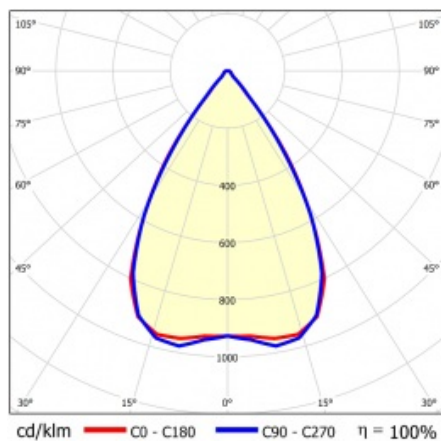

LINEA S TRACK LED 590MM 5600LM 840 II CL. SN DALI (35W) ČERNÝ

PODROBNÁ PRODUKTOVÁ KARTA

TABULKA TECHNICKÝCH PARAMETRŮ

Index:	765773	Barva těla:	černá
EAN:	5905963765773	Rozměry (V/Š/H/V) [mm]:	590/54/66
Zdroj světla:	LED	Odolnost proti nárazu:	IK03
Jmenovitý výkon svítidla [W]:	35	Stupeň těsnosti:	IP20
Jmenovité napájecí napětí [V]:	220-240	Montážní verze:	do lišty
Frekvence [Hz]:	50-60	Provozní teplota [°C]:	od -20 do +35
Světelný tok svítidla [lm]:	5600	DIMM DALI:	ano
Světelná účinnost svítidla [lm/W]:	160	Počet kusů na paletě [ks]:	320
Energetická třída:	B	Čistá hmotnost [kg]:	0.720
Třída ochrany:	II	Typ kategorie:	svítidla a lineární systémy
Teplota barvy [K]:	4000	Rozsah napětí AC [V]:	198-264
Index podání barev (Ra) >:	80	Rozsah napětí DC[V]:	180-280
SDCM:	3	Záruka [roky]:	5
Životnost LED L70B50 [h]:	150000	Certifikát CE:	83/2026
Životnost LED L80B10 [h]:	100000	Manuál:	Download PDF
Životnost LED L90B10 [h] [h]:	45000	Environmentální deklarace (EPD):	869/2025
Úhel osvětlení [°]:	65	Připomínky:	RAL9005
Typ vyzařování:	SN	Kategorie použití:	osvětlení architektoniczne, osvětlení HoReCa, industrial, osvětlení sklepowe
Přepětová ochrana [kV]:	2	Znak D:	ano
Materiál difuzoru:	PC	Certifikáty ISO:	9001:2015, 14001:2015, 45001:2018, 50001:2018
Typ difuzoru:	lentikulární matrice	Příloha LDT:	Download
Materiál karoserie:	práškově lakovaná ocel		

SVĚTELNÁ KŘIVKA

Datum vytvoření karty: 16 prosinec 2025

Výrobce si vyhrazuje právo na změny v průběhu zdokonalování výrobku a na konstrukční změny nebo modernizaci prezentovaného výrobku. Svítidlo splňuje požadavky směrnice EU ROHS 2001/65/EU. Produktový list není obchodní nabídkou. *Tolerance parametrů je +/- 10%.

Tento produkt podléhá pravidlům recyklace elektrické a elektronické zařízení

Certifikát CE - č.: 83/2026

Lena Lighting S.A.
ul. Kórnicka 52, 63-000 Środa Wielkopolska
tel. +48 61 28 60 333 (Pn-Pt, 8-16), e-mail: hello@lenalighting.pl, www.lenalighting.pl