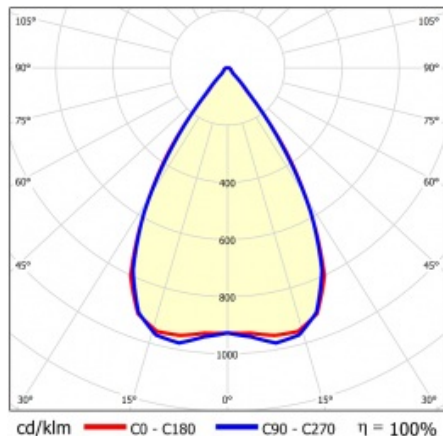

LINEA S TRACK LED 590MM 5600LM 840 II CL. SN DALI (35W) ČERNÝ

PODROBNÁ PRODUKTOVÁ KARTA

TABULKA TECHNICKÝCH PARAMETRŮ

Jmenovitý výkon svítidla [W]:	35	Přepětová ochrana [kV]:	2
Index:	765773	Barva těla:	černá
Teplota barvy [K]:	4000	Materiál difuzoru:	PC
EAN:	5905963765773	Rozměry (V/Š/H/V) [mm]:	590/54/66
Světelný tok svítidla [lm]:	5600	Typ difuzoru:	lentikulární matrice
Zdroj světla:	LED	Materiál karoserie:	práškově lakovaná ocel
Energetická třída:	B	Odolnost proti nárazu:	IK03
Jmenovité napájecí napětí [V]:	220-240	Stupeň těsnosti:	IP20
Frekvence [Hz]:	50-60	Montážní verze:	na trať
Světelná účinnost svítidla [lm/W]:	160	Provozní teplota [°C]:	od -20 do +35
Třída ochrany:	II	Počet kusů na paletě [ks]:	320
Index podání barev (Ra):	>80	Čistá hmotnost [kg]:	0.720
SDCM:	≤ 3	Typ kategorie:	systemy
DIMM DALI:	1	Rozsah napětí AC [V]:	198-264
Životnost LED L70B50 [h]:	150000	Rozsah napětí DC[V]:	180-280
Úhel osvětlení [°]:	65	Záruka [roky]:	5
Životnost LED L80B20 [h]:	100000	Certifikát CE:	74/2024
Typ vyzařování:	SN	Manuál:	Download PDF
Životnost LED L90B10 [h] [h]:	45000	Uwagi:	RAL9005

SVĚTELNÁ KŘIVKA

Datum vytvoření karty: 06 září 2024

Výrobce si vyhrazuje právo na změny v průběhu zdokonalování výrobku a na konstrukční změny nebo modernizaci prezentovaného výrobku. Svítidlo splňuje požadavky směrnice EU ROHS 2001/65/EU. Produktový list není obchodní nabídkou. *Tolerance parametrů je +/- 10%.

Tento produkt podléhá pravidlům recyklace elektrické a elektronické zařízení

Certifikát CE - č.: 74/2024

Lena Lighting S.A.
ul. Kórnicka 52, 63-000 Środa Wielkopolska
tel. +48 61 28 60 333 (Pn-Pt, 8-16), e-mail: hello@lenalighting.pl, www.lenalighting.pl