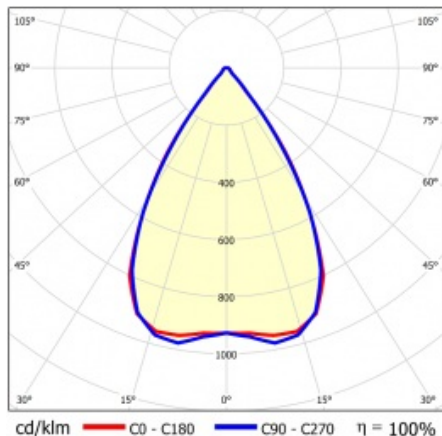

LINEA S TRACK LED 590MM 5600LM 840 II CL. SN DALI (35W) ČERNÝ

PODROBNÁ PRODUKTOVÁ KARTA

TABULKA TECHNICKÝCH PARAMETRŮ

Jmenovitý výkon svítidla [W]:	35	Barva těla:	černá
Index:	765773	Materiál difuzoru:	PC
Teplota barvy [K]:	4000	Rozměry (V/Š/H/V) [mm]:	590/54/66
EAN:	5905963765773	Typ difuzoru:	lentikulární matrice
Světelný tok svítidla [lm]:	5600	Materiál karoserie:	práškově lakovaná ocel
Zdroj světla:	LED	Odolnost proti nárazu:	IK03
Energetická třída:	B	Stupeň těsnosti:	IP20
Jmenovité napájecí napětí [V]:	220-240	Montážní verze:	na trať
Frekvence [Hz]:	50-60	Provozní teplota [°C]:	od -20 do +35
Světelná účinnost svítidla [lm/W]:	160	Počet kusů na paletě [ks]:	320
Třída ochrany:	II	Čistá hmotnost [kg]:	0.720
Index podání barev (Ra):	>80	Typ kategorie:	systemy
SDCM:	≤ 3	Rozsah napětí AC [V]:	198-264
DIMM DALI:	ano	Rozsah napětí DC[V]:	180-280
Životnost LED L70B50 [h]:	150000	Záruka [roky]:	5
Úhel osvětlení [°]:	65	Certifikát CE:	74/2024
Životnost LED L80B20 [h]:	100000	Manuál:	Download PDF
Typ vyzařování:	SN	Uwagi:	RAL9005
Životnost LED L90B10 [h] [h]:	45000	Kategorie použití:	architektoniczne, HoReCa, objekty handlowe, industrial, sztuka i kultura
Přepětová ochrana [kV]:	2		

SVĚTELNÁ KŘIVKA

Datum vytvoření karty: 06 září 2024

Výrobce si vyhrazuje právo na změny v průběhu zdokonalování výrobku a na konstrukční změny nebo modernizaci prezentovaného výrobku. Svítidlo splňuje požadavky směrnice EU ROHS 2001/65/EU. Produktový list není obchodní nabídkou. *Tolerance parametrů je +/- 10%.

Tento produkt podléhá pravidlům recyklace elektrické a elektronické zařízení

Certifikát CE - č.: 74/2024

Lena Lighting S.A.
ul. Kórnicka 52, 63-000 Środa Wielkopolska
tel. +48 61 28 60 333 (Pn-Pt, 8-16), e-mail: hello@lenalighting.pl, www.lenalighting.pl