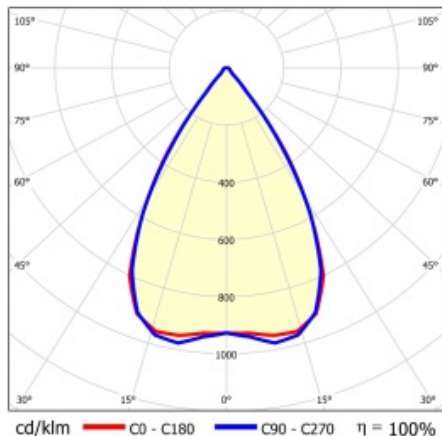

LINEA S TRACK LED 1175MM 10950LM 840 II CL. SN (69W) ČERNÝ

PODROBNÁ PRODUKTOVÁ KARTA

TABULKA TECHNICKÝCH PARAMETRŮ

Jmenovitý výkon svítidla [W]:	69	Přepětová ochrana [kV].:	2
Index:	765711	Barva těla:	černá
Teplota barvy [K]:	4000	Materiál difuzoru:	PC
EAN:	5905963765711	Rozměry (V/Š/H/V) [mm]:	1175/54/66
Světelný tok svítidla [lm]:	10950	Typ difuzoru:	lentikulární matrice
Zdroj světla:	LED	Materiál karoserie:	práškově lakovaná ocel
Energetická třída:	B	Odolnost proti nárazu:	IK03
Jmenovité napájecí napětí [V]:	220-240	Stupeň těsnosti:	IP20
Frekvence [Hz]:	50-60	Montážní verze:	na trať
Světelná účinnost svítidla [lm/W]:	159	Provozní teplota [°C]:	od -20 do +35
Třída ochrany:	II	Počet kusů na paletě [ks]:	150
Index podání barev (Ra):	>80	Čistá hmotnost [kg]:	1.200
SDCM:	≤ 3	Typ kategorie:	systemy
Životnost LED L70B50 [h]:	150000	Rozsah napětí AC [V]:	176-264
Úhel osvětlení [°]:	65	Rozsah napětí DC[V]:	176-280
Životnost LED L80B20 [h]:	100000	Záruka [roky]:	5
Typ vyzařování:	SN	Certifikát CE:	74/2024
Životnost LED L90B10 [h] [h]:	45000	Manuál:	Download PDF
		Uwagi:	RAL9005

SVĚTELNÁ KŘIVKA

Datum vytvoření karty: 06 září 2024

Výrobce si vyhrazuje právo na změny v průběhu zdokonalování výrobku a na konstrukční změny nebo modernizaci prezentovaného výrobku. Svítidlo splňuje požadavky směrnice EU ROHS 2001/65/EU. Produktový list není obchodní nabídkou. *Tolerance parametrů je +/- 10%.

Tento produkt podléhá pravidlům recyklace elektrické a elektronické zařízení

Certifikát CE - č.: 74/2024

Lena Lighting S.A.
ul. Kórnicka 52, 63-000 Środa Wielkopolska
tel. +48 61 28 60 333 (Pn-Pt, 8-16), e-mail: hello@lenalighting.pl, www.lenalighting.pl