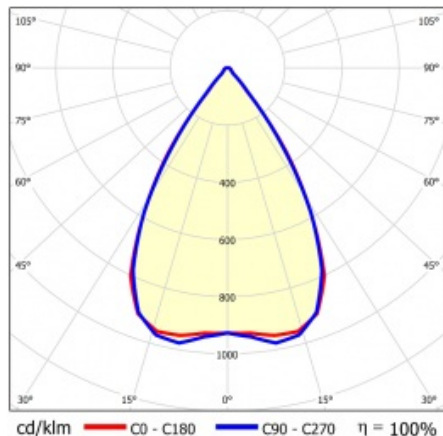

LINEA S TRACK LED 590MM 3750LM 840 II CL. SN (23W) ČERNÝ

PODROBNÁ PRODUKTOVÁ KARTA

TABULKA TECHNICKÝCH PARAMETRŮ

Jmenovitý výkon svítidla [W]:	23	Přepětová ochrana [kV]:	2
Index:	765735	Barva těla:	černá
Teplota barvy [K]:	4000	Materiál difuzoru:	PC
EAN:	5905963765735	Rozměry (V/Š/H/V) [mm]:	590/54/66
Světelný tok svítidla [lm]:	3750	Typ difuzoru:	lentikulární matrice
Zdroj světla:	LED	Materiál karoserie:	práškově lakovaná ocel
Energetická třída:	B	Odolnost proti nárazu:	IK03
Jmenovité napájecí napětí [V]:	220-240	Stupeň těsnosti:	IP20
Frekvence [Hz]:	50-60	Montážní verze:	na trať
Světelná účinnost svítidla [lm/W]:	163	Provozní teplota [°C]:	od -20 do +35
Třída ochrany:	II	Počet kusů na paletě [ks]:	320
Index podání barev (Ra):	>80	Čistá hmotnost [kg]:	0.720
SDCM:	≤ 3	Typ kategorie:	systemy
Životnost LED L70B50 [h]:	150000	Rozsah napětí AC [V]:	176-264
Úhel osvětlení [°]:	65	Rozsah napětí DC[V]:	176-280
Životnost LED L80B20 [h]:	100000	Záruka [roky]:	5
Typ vyzařování:	SN	Certifikát CE:	74/2024
Životnost LED L90B10 [h] [h]:	45000	Manuál:	Download PDF
		Uwagi:	RAL9005

SVĚTELNÁ KŘIVKA

Datum vytvoření karty: 06 září 2024

Výrobce si vyhrazuje právo na změny v průběhu zdokonalování výrobku a na konstrukční změny nebo modernizaci prezentovaného výrobku. Svítidlo splňuje požadavky směrnice EU ROHS 2001/65/EU. Produktový list není obchodní nabídkou. *Tolerance parametrů je +/- 10%.

Tento produkt podléhá pravidlům recyklace elektrické a elektronické zařízení

Certifikát CE - č.: 74/2024

Lena Lighting S.A.
ul. Kórnicka 52, 63-000 Środa Wielkopolska
tel. +48 61 28 60 333 (Pn-Pt, 8-16), e-mail: hello@lenalighting.pl, www.lenalighting.pl