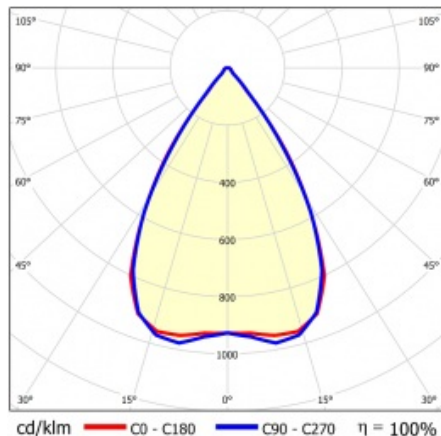

LINEA S TRACK LED 1175MM 6350LM 840 II CL. SN DALI (39W) ČERNÝ

PODROBNÁ PRODUKTOVÁ KARTA

TABULKA TECHNICKÝCH PARAMETRŮ

Index:	765698	Materiál difuzoru:	PC
EAN:	5905963765698	Typ difuzoru:	lentikulární matrice
Zdroj světla:	LED	Materiál karoserie:	práškově lakovaná ocel
Jmenovitý výkon svítidla [W]:	39	Barva těla:	černá
Jmenovité napájecí napětí [V]:	220-240	Rozměry (V/Š/H/V) [mm]:	1175/54/66
Frekvence [Hz]:	50-60	Odolnost proti nárazu:	IK03
Světelný tok svítidla [lm]:	6350	Stupeň těsnosti:	IP20
Světelná účinnost svítidla [lm/W]:	163	Montážní verze:	na trať
Energetická třída:	B	Provozní teplota [°C]:	od -20 do +35
Třída ochrany:	II	DIMM DALI:	ano
Teplota barvy [K]:	4000	Počet kusů na paletě [ks]:	150
Index podání barev (Ra):	>80	Čistá hmotnost [kg]:	1.200
SDCM:	≤ 3	Typ kategorie:	systemy
Životnost LED L70B50 [h]:	150000	Rozsah napětí AC [V]:	198-264
Životnost LED L80B20 [h]:	100000	Rozsah napětí DC[V]:	180-280
Životnost LED L90B10 [h]:	45000	Záruka [roky]:	5
Úhel osvětlení [°]:	65	Certifikát CE:	74/2024
Typ vyzařování:	SN	Manuál:	Download PDF
Přepětová ochrana [kV]:	2	Uwagi:	RAL9005

SVĚTELNÁ KŘIVKA

Datum vytvoření karty: 06 září 2024

Výrobce si vyhrazuje právo na změny v průběhu zdokonalování výroby a na konstrukční změny nebo modernizaci prezentovaného výrobku. Svítidlo splňuje požadavky směrnice EU ROHS 2001/65/EU. Produktový list není obchodní nabídkou. *Tolerance parametrů je +/- 10%.

Tento produkt podléhá pravidlům recyklace elektrické a elektronické zařízení

Certifikát CE - č.: 74/2024

Lena Lighting S.A.
ul. Kórnicka 52, 63-000 Środa Wielkopolska
tel. +48 61 28 60 333 (Pn-Pt, 8-16), e-mail: hello@lenalighting.pl, www.lenalighting.pl

Boční 2/2