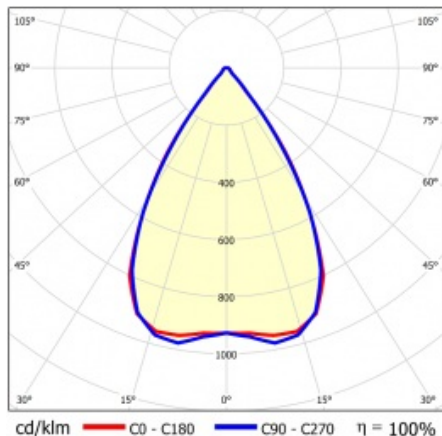

LINEA S TRACK LED 1175MM 9800LM 840 II CL. SN (61W) ČERNÝ

PODROBNÁ PRODUKTOVÁ KARTA

TABULKA TECHNICKÝCH PARAMETRŮ

Jmenovitý výkon svítidla [W]:	61	Přepětová ochrana [kV].:	2
Index:	765704	Barva těla:	černá
Teplota barvy [K]:	4000	Materiál difuzoru:	PC
EAN:	5905963765704	Rozměry (V/Š/H/V) [mm]:	1175/54/66
Světelný tok svítidla [lm]:	9800	Typ difuzoru:	lentikulární matrice
Zdroj světla:	LED	Materiál karoserie:	práškově lakovaná ocel
Energetická třída:	B	Odolnost proti nárazu:	IK03
Jmenovité napájecí napětí [V]:	220-240	Stupeň těsnosti:	IP20
Frekvence [Hz]:	50-60	Montážní verze:	na trať
Světelná účinnost svítidla [lm/W]:	161	Provozní teplota [°C]:	od -20 do +35
Třída ochrany:	II	Počet kusů na paletě [ks]:	150
Index podání barev (Ra):	>80	Čistá hmotnost [kg]:	1.200
SDCM:	≤ 3	Typ kategorie:	systemy
Životnost LED L70B50 [h]:	150000	Rozsah napětí AC [V]:	176-264
Úhel osvětlení [°]:	65	Rozsah napětí DC[V]:	176-280
Životnost LED L80B20 [h]:	100000	Záruka [roky]:	5
Typ vyzařování:	SN	Certifikát CE:	74/2024
Životnost LED L90B10 [h] [h]:	45000	Manuál:	Download PDF
		Uwagi:	RAL9005

SVĚTELNÁ KŘIVKA

Datum vytvoření karty: 06 září 2024

Výrobce si vyhrazuje právo na změny v průběhu zdokonalování výrobku a na konstrukční změny nebo modernizaci prezentovaného výrobku. Svítidlo splňuje požadavky směrnice EU ROHS 2001/65/EU. Produktový list není obchodní nabídkou. *Tolerance parametrů je +/- 10%.

Tento produkt podléhá pravidlům recyklace elektrické a elektronické zařízení

Certifikát CE - č.: 74/2024

Lena Lighting S.A.
ul. Kórnicka 52, 63-000 Środa Wielkopolska
tel. +48 61 28 60 333 (Pn-Pt, 8-16), e-mail: hello@lenalighting.pl, www.lenalighting.pl