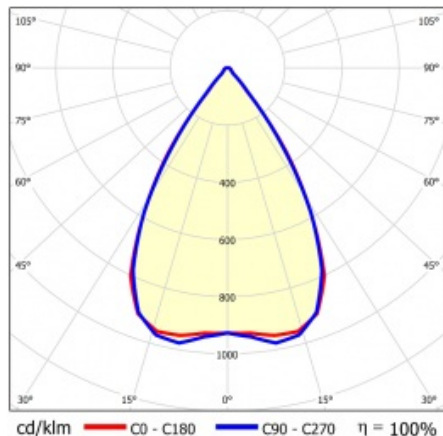

LINEA S TRACK LED 1175MM 5450LM 840 II CL. SN (33W) ČERNÝ

PODROBNÁ PRODUKTOVÁ KARTA

TABULKA TECHNICKÝCH PARAMETRŮ

Jmenovitý výkon svítidla [W]:	33	Barva těla:	černá
Index:	765650	Materiál difuzoru:	PC
Teplota barvy [K]:	4000	Rozměry (V/Š/H/V) [mm]:	1175/54/66
EAN:	5905963765650	Typ difuzoru:	lentikulární matrice
Světelný tok svítidla [lm]:	5450	Materiál karoserie:	práškově lakovaná ocel
Zdroj světla:	LED	Odolnost proti nárazu:	IK03
Energetická třída:	B	Stupeň těsnosti:	IP20
Jmenovité napájecí napětí [V]:	220-240	Montážní verze:	na trať
Frekvence [Hz]:	50-60	Provozní teplota [°C]:	od -20 do +35
Světelná účinnost svítidla [lm/W]:	165	Počet kusů na paletě [ks]:	150
Třída ochrany:	II	Čistá hmotnost [kg]:	1.200
Index podání barev (Ra):	>80	Typ kategorie:	systémy
SDCM:	≤ 3	Rozsah napětí AC [V]:	176-264
Životnost LED L70B50 [h]:	150000	Rozsah napětí DC[V]:	176-280
Úhel osvětlení [°]:	65	Záruka [roky]:	5
Životnost LED L80B20 [h]:	100000	Certifikát CE:	74/2024
Typ vyzařování:	SN	Manuál:	Download PDF
Životnost LED L90B10 [h] [h]:	45000	Uwagi:	RAL9005
Přepětová ochrana [kV]:	2	Kategorie použití:	architektoniczne, HoReCa, objekty handlowe, industrial, sztuka i kultura

SVĚTELNÁ KŘIVKA

Datum vytvoření karty: 06 září 2024

Výrobce si vyhrazuje právo na změny v průběhu zdokonalování výrobku a na konstrukční změny nebo modernizaci prezentovaného výrobku. Svítidlo splňuje požadavky směrnice EU ROHS 2001/65/EU. Produktový list není obchodní nabídkou. *Tolerance parametrů je +/- 10%.

Tento produkt podléhá pravidlům recyklace elektrické a elektronické zařízení

Certifikát CE - č.: 74/2024

Lena Lighting S.A.
ul. Kórnicka 52, 63-000 Środa Wielkopolska
tel. +48 61 28 60 333 (Pn-Pt, 8-16), e-mail: hello@lenalighting.pl, www.lenalighting.pl