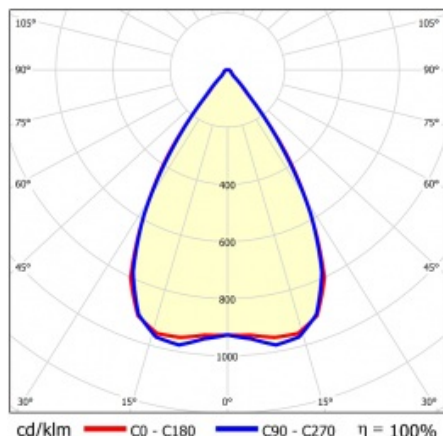

LINEA S TRACK LED 1175MM 5450LM 840 II CL. SN (33W) ČERNÝ

PODROBNÁ PRODUKTOVÁ KARTA

TABULKA TECHNICKÝCH PARAMETRŮ

Jmenovitý výkon svítidla [W]:	33	Přepětová ochrana [kV].:	2
Index:	765650	Barva těla:	černá
Teplota barvy [K]:	4000	Materiál difuzoru:	PC
EAN:	5905963765650	Rozměry (V/Š/H/V) [mm]:	1175/54/66
Světelný tok svítidla [lm]:	5450	Typ difuzoru:	lentikulární matrice
Zdroj světla:	LED	Materiál karoserie:	práškově lakovaná ocel
Energetická třída:	B	Odolnost proti nárazu:	IK03
Jmenovité napájecí napětí [V]:	220-240	Stupeň těsnosti:	IP20
Frekvence [Hz]:	50-60	Montážní verze:	na trať
Světelná účinnost svítidla [lm/W]:	165	Provozní teplota [°C]:	od -20 do +35
Třída ochrany:	II	Počet kusů na paletě [ks]:	150
Index podání barev (Ra):	>80	Čistá hmotnost [kg]:	1.200
SDCM:	≤ 3	Typ kategorie:	systemy
Životnost LED L70B50 [h]:	150000	Rozsah napětí AC [V]:	176-264
Úhel osvětlení [°]:	65	Rozsah napětí DC[V]:	176-280
Životnost LED L80B20 [h]:	100000	Záruka [roky]:	5
Typ vyzařování:	SN	Certifikát CE:	74/2024
Životnost LED L90B10 [h] [h]:	45000	Manuál:	Download PDF
		Uwagi:	RAL9005

SVĚTELNÁ KŘIVKA

Datum vytvoření karty: 06 září 2024

Výrobce si vyhrazuje právo na změny v průběhu zdokonalování výrobku a na konstrukční změny nebo modernizaci prezentovaného výrobku. Svítidlo splňuje požadavky směrnice EU ROHS 2001/65/EU. Produktový list není obchodní nabídkou. *Tolerance parametrů je +/- 10%.

Tento produkt podléhá pravidlům recyklace elektrické a elektronické zařízení

Certifikát CE - č.: 74/2024

Lena Lighting S.A.
ul. Kórnicka 52, 63-000 Środa Wielkopolska
tel. +48 61 28 60 333 (Pn-Pt, 8-16), e-mail: hello@lenalighting.pl, www.lenalighting.pl