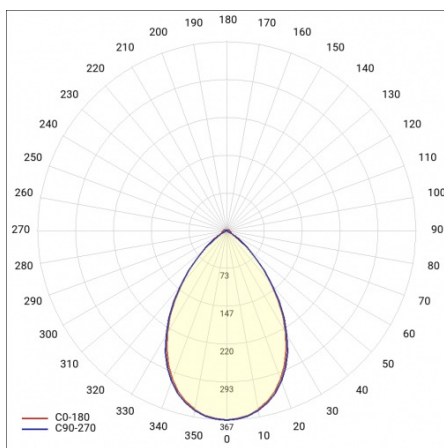

LINEA S TRACK LED 590MM 4600LM 840 II CL. 105D (31W) ČERNÝ

PODROBNÁ PRODUKTOVÁ KARTA

TABULKA TECHNICKÝCH PARAMETRŮ

Jmenovitý výkon svítidla [W]:	31	Barva těla:	černá
Index:	765629	Materiál difuzoru:	PC
Teplota barvy [K]:	4000	Rozměry (V/Š/H/V) [mm]:	590/54/66
EAN:	5905963765629	Typ difuzoru:	lentikulární matrice
Světelný tok svítidla [lm]:	4600	Materiál karoserie:	práškově lakovaná ocel
Zdroj světla:	LED	Odolnost proti nárazu:	IK03
Energetická třída:	C	Stupeň těsnosti:	IP20
Jmenovité napájecí napětí [V]:	220-240	Montážní verze:	na trať
Frekvence [Hz]:	50-60	Provozní teplota [°C]:	od -20 do +35
Světelná účinnost svítidla [lm/W]:	148	Počet kusů na paletě [ks]:	320
Třída ochrany:	II	Čistá hmotnost [kg]:	0.720
Index podání barev (Ra):	>80	Typ kategorie:	systémy
SDCM:	≤ 3	Rozsah napětí AC [V]:	176-264
Životnost LED L70B50 [h]:	150000	Rozsah napětí DC[V]:	176-280
Úhel osvětlení [°]:	105	Záruka [roky]:	5
Životnost LED L80B20 [h]:	100000	Certifikát CE:	74/2024
Typ vyzařování:	symetrický	Manuál:	Download PDF
Životnost LED L90B10 [h] [h]:	45000	Uwagi:	RAL9005
Přepětová ochrana [kV]:	2	Kategorie použití:	architektoniczne, HoReCa, objekty handlowe, industrial, sztuka i kultura
		Plik LDT:	Download

SVĚTELNÁ KŘIVKA

Datum vytvoření karty: 06 září 2024

Výrobce si vyhrazuje právo na změny v průběhu zdokonalování výrobku a na konstrukční změny nebo modernizaci prezentovaného výrobku. Svítidlo splňuje požadavky směrnice EU ROHS 2001/65/EU. Produktový list není obchodní nabídkou. *Tolerance parametrů je +/- 10%.

Tento produkt podléhá pravidlům recyklace elektrické a elektronické zařízení

Certifikát CE - č.: 74/2024

Lena Lighting S.A.
ul. Kórnicka 52, 63-000 Środa Wielkopolska
tel. +48 61 28 60 333 (Pn-Pt, 8-16), e-mail: hello@lenalighting.pl, www.lenalighting.pl