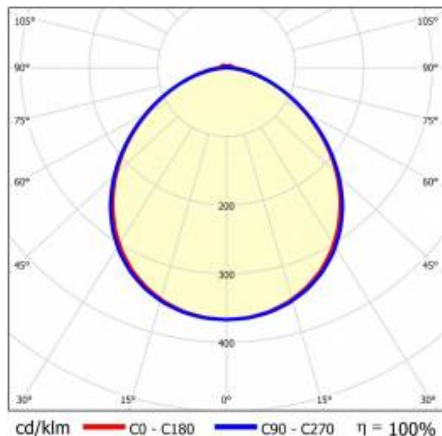

LINEA S TRACK LED 590MM 3450LM 840 II CL. 105D (23W) ČERNÝ

PODROBNÁ PRODUKTOVÁ KARTA

TABULKA TECHNICKÝCH PARAMETRŮ

Jmenovitý výkon svítidla [W]:	23	Barva těla:	černá
Index:	765605	Materiál difuzoru:	PC
Teplota barvy [K]:	4000	Rozměry (V/Š/H/V) [mm]:	590/54/66
EAN:	5905963765605	Typ difuzoru:	lentikulární matrice
Světelný tok svítidla [lm]:	3450	Materiál karoserie:	práškově lakovaná ocel
Zdroj světla:	LED	Odolnost proti nárazu:	IK03
Energetická třída:	C	Stupeň těsnosti:	IP20
Jmenovité napájecí napětí [V]:	220-240	Montážní verze:	na trať
Frekvence [Hz]:	50-60	Provozní teplota [°C]:	od -20 do +35
Světelná účinnost svítidla [lm/W]:	150	Počet kusů na paletě [ks]:	320
Třída ochrany:	II	Čistá hmotnost [kg]:	0.720
Index podání barev (Ra):	>80	Typ kategorie:	systémy
SDCM:	≤ 3	Rozsah napětí AC [V]:	176-264
Životnost LED L70B50 [h]:	150000	Rozsah napětí DC[V]:	176-280
Úhel osvětlení [°]:	105	Záruka [roky]:	5
Životnost LED L80B20 [h]:	100000	Certifikát CE:	74/2024
Typ vyzařování:	symetrický	Manuál:	Download PDF
Životnost LED L90B10 [h] [h]:	45000	Uwagi:	RAL9005
Přepětová ochrana [kV]:	2	Kategorie použití:	architektoniczne, HoReCa, objekty handlowe, industrial, sztuka i kultura

SVĚTELNÁ KŘIVKA

Datum vytvoření karty: 06 září 2024

Výrobce si vyhrazuje právo na změny v průběhu zdokonalování výrobku a na konstrukční změny nebo modernizaci prezentovaného výrobku. Svítidlo splňuje požadavky směrnice EU ROHS 2001/65/EU. Produktový list není obchodní nabídkou. *Tolerance parametrů je +/- 10%.

Tento produkt podléhá pravidlům recyklace elektrické a elektronické zařízení

Certifikát CE - č.: 74/2024

Lena Lighting S.A.
ul. Kórnicka 52, 63-000 Środa Wielkopolska
tel. +48 61 28 60 333 (Pn-Pt, 8-16), e-mail: hello@lenalighting.pl, www.lenalighting.pl