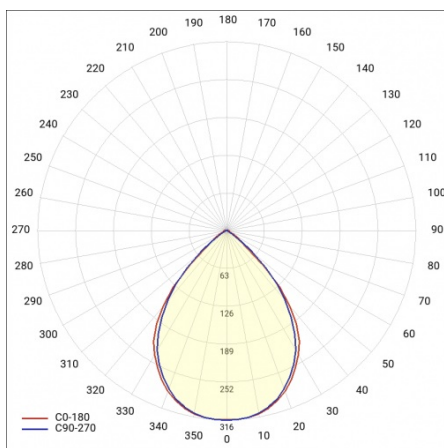

LINEA S TRACK LED 1175MM 11100LM 840 II CL. 120D (69W) ČERNÝ

PODROBNÁ PRODUKTOVÁ KARTA

TABULKA TECHNICKÝCH PARAMETRŮ

Jmenovitý výkon svítidla [W]:	69	Barva těla:	černá
Index:	765452	Materiál difuzoru:	PC
Teplota barvy [K]:	4000	Rozměry (V/Š/H/V) [mm]:	1175/54/66
EAN:	5905963765452	Typ difuzoru:	lentikulární matrice
Světelný tok svítidla [lm]:	11100	Materiál karoserie:	práškově lakovaná ocel
Zdroj světla:	LED	Odolnost proti nárazu:	IK03
Energetická třída:	B	Stupeň těsnosti:	IP20
Jmenovité napájecí napětí [V]:	220-240	Montážní verze:	na trať
Frekvence [Hz]:	50-60	Provozní teplota [°C]:	od -20 do +35
Světelná účinnost svítidla [lm/W]:	161	Počet kusů na paletě [ks]:	150
Třída ochrany:	II	Čistá hmotnost [kg]:	1.200
Index podání barev (Ra):	>80	Typ kategorie:	systémy
SDCM:	≤ 3	Rozsah napětí AC [V]:	176-264
Životnost LED L70B50 [h]:	150000	Rozsah napětí DC[V]:	176-280
Úhel osvětlení [°]:	120	Záruka [roky]:	5
Životnost LED L80B20 [h]:	100000	Certifikát CE:	74/2024
Typ vyzařování:	symetrický	Manuál:	Download PDF
Životnost LED L90B10 [h] [h]:	45000	Uwagi:	RAL9005
Přepětová ochrana [kV]:	2	Kategorie použití:	architektoniczne, HoReCa, objekty handlowe, industrial, sztuka i kultura
		Plik LDT:	Download

SVĚTELNÁ KŘIVKA

Datum vytvoření karty: 06 září 2024

Výrobce si vyhrazuje právo na změny v průběhu zdokonalování výrobku a na konstrukční změny nebo modernizaci prezentovaného výrobku. Svítidlo splňuje požadavky směrnice EU ROHS 2001/65/EU. Produktový list není obchodní nabídkou. *Tolerance parametrů je +/- 10%.

Tento produkt podléhá pravidlům recyklace elektrické a elektronické zařízení

Certifikát CE - č.: 74/2024

Lena Lighting S.A.
ul. Kórnicka 52, 63-000 Środa Wielkopolska
tel. +48 61 28 60 333 (Pn-Pt, 8-16), e-mail: hello@lenalighting.pl, www.lenalighting.pl