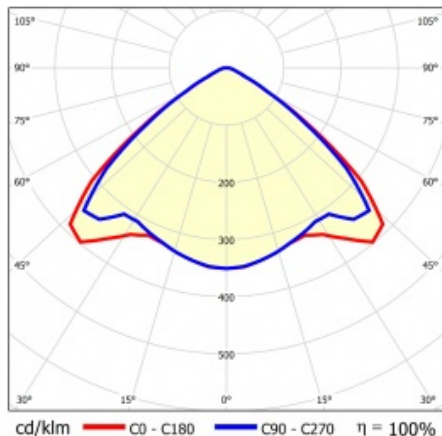

LINEA S TRACK LED 590MM 5650LM 840 II CL. VW DALI (35W) ČERNÝ

PODROBNÁ PRODUKTOVÁ KARTA

TABULKA TECHNICKÝCH PARAMETRŮ

Jmenovitý výkon svítidla [W]:	35	Barva těla:	černá
Index:	765384	Materiál difuzoru:	PC
Teplota barvy [K]:	4000	Rozměry (V/Š/H/V) [mm]:	590/54/66
EAN:	5905963765384	Typ difuzoru:	lentikulární matrice
Světelný tok svítidla [lm]:	5650	Materiál karoserie:	práškově lakovaná ocel
Zdroj světla:	LED	Odolnost proti nárazu:	IK03
Energetická třída:	B	Stupeň těsnosti:	IP20
Jmenovité napájecí napětí [V]:	220-240	Montážní verze:	na trať
Frekvence [Hz]:	50-60	Provozní teplota [°C]:	od -20 do +35
Světelná účinnost svítidla [lm/W]:	161	Počet kusů na paletě [ks]:	320
Třída ochrany:	II	Čistá hmotnost [kg]:	0.720
Index podání barev (Ra):	>80	Typ kategorie:	systémy
SDCM:	≤ 3	Rozsah napětí AC [V]:	198-264
DIMM DALI:	ano	Rozsah napětí DC[V]:	180-280
Životnost LED L70B50 [h]:	150000	Záruka [roky]:	5
Úhel osvětlení [°]:	105	Certifikát CE:	74/2024
Životnost LED L80B20 [h]:	100000	Manuál:	Download PDF
Typ vyzařování:	VW	Uwagi:	RAL9005
Životnost LED L90B10 [h] [h]:	45000	Kategorie použití:	architektoniczne, HoReCa, objekty handlowe, industrial, sztuka i kultura
Přepětová ochrana [kV]:	2		

SVĚTELNÁ KŘIVKA

Datum vytvoření karty: 06 září 2024

Výrobce si vyhrazuje právo na změny v průběhu zdokonalování výrobku a na konstrukční změny nebo modernizaci prezentovaného výrobku. Svítidlo splňuje požadavky směrnice EU ROHS 2001/65/EU. Produktový list není obchodní nabídkou. *Tolerance parametrů je +/- 10%.

Tento produkt podléhá pravidlům recyklace elektrické a elektronické zařízení

Certifikát CE - č.: 74/2024

Lena Lighting S.A.
ul. Kórnicka 52, 63-000 Środa Wielkopolska
tel. +48 61 28 60 333 (Pn-Pt, 8-16), e-mail: hello@lenalighting.pl, www.lenalighting.pl