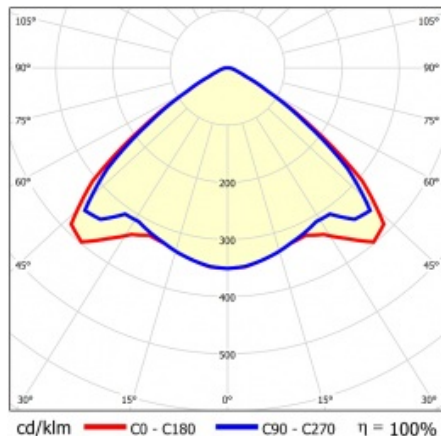

LINEA S TRACK LED 590MM 5650LM 840 II CL. VW (35W) ČERNÝ

PODROBNÁ PRODUKTOVÁ KARTA

TABULKA TECHNICKÝCH PARAMETRŮ

Jmenovitý výkon svítidla [W]:	35	Přepětová ochrana [kV]:	2
Index:	765377	Barva těla:	černá
Teplota barvy [K]:	4000	Materiál difuzoru:	PC
EAN:	5905963765377	Rozměry (V/Š/H/V) [mm]:	590/54/66
Světelný tok svítidla [lm]:	5650	Typ difuzoru:	lentikulární matrice
Zdroj světla:	LED	Materiál karoserie:	práškově lakovaná ocel
Energetická třída:	B	Odolnost proti nárazu:	IK03
Jmenovité napájecí napětí [V]:	220-240	Stupeň těsnosti:	IP20
Frekvence [Hz]:	50-60	Montážní verze:	na trať
Světelná účinnost svítidla [lm/W]:	161	Provozní teplota [°C]:	od -20 do +35
Třída ochrany:	II	Počet kusů na paletě [ks]:	320
Index podání barev (Ra):	>80	Čistá hmotnost [kg]:	0.720
SDCM:	≤ 3	Typ kategorie:	systemy
Životnost LED L70B50 [h]:	150000	Rozsah napětí AC [V]:	176-264
Úhel osvětlení [°]:	105	Rozsah napětí DC[V]:	176-280
Životnost LED L80B20 [h]:	100000	Záruka [roky]:	5
Typ vyzařování:	VW	Certifikát CE:	74/2024
Životnost LED L90B10 [h] [h]:	45000	Manuál:	Download PDF
		Uwagi:	RAL9005

SVĚTELNÁ KŘIVKA

Datum vytvoření karty: 06 září 2024

Výrobce si vyhrazuje právo na změny v průběhu zdokonalování výrobku a na konstrukční změny nebo modernizaci prezentovaného výrobku. Svítidlo splňuje požadavky směrnice EU ROHS 2001/65/EU. Produktový list není obchodní nabídkou. *Tolerance parametrů je +/- 10%.

Tento produkt podléhá pravidlům recyklace elektrické a elektronické zařízení

Certifikát CE - č.: 74/2024

Lena Lighting S.A.
ul. Kórnicka 52, 63-000 Środa Wielkopolska
tel. +48 61 28 60 333 (Pn-Pt, 8-16), e-mail: hello@lenalighting.pl, www.lenalighting.pl