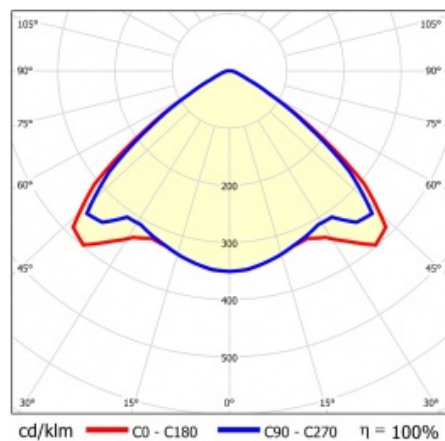

LINEA S TRACK LED 590MM 5650LM 840 II CL. VW (35W) ČERNÝ

PODROBNÁ PRODUKTOVÁ KARTA

TABULKA TECHNICKÝCH PARAMETRŮ

Index:	765377	Materiál karoserie:	práškově lakovaná ocel
EAN:	5905963765377	Barva těla:	černá
Zdroj světla:	LED	Rozměry (V/Š/H/V) [mm]:	590/54/66
Jmenovitý výkon svítidla [W]:	35	Odolnost proti nárazu:	IK03
Jmenovité napájecí napětí [V]:	220-240	Stupeň těsnosti:	IP20
Frekvence [Hz]:	50-60	Montážní verze:	do lišty
Světelný tok svítidla [lm]:	5650	Provozní teplota [°C]:	od -20 do +35
Světelná účinnost svítidla [lm/W]:	161	Počet kusů na paletě [ks]:	320
Energetická třída:	B	Čistá hmotnost [kg]:	0.720
Třída ochrany:	II	Typ kategorie:	svítidla a lineární systémy
Teplota barvy [K]:	4000	Rozsah napětí AC [V]:	176-264
Index podání barev (Ra) >:	80	Rozsah napětí DC[V]:	176-280
SDCM:	3	Záruka [roky]:	5
Životnost LED L70B50 [h]:	150000	Certifikát CE:	83/2026
Životnost LED L80B10 [h]:	100000	Manuál:	Download PDF
Životnost LED L90B10 [h]:	45000	Environmentální deklaráce (EPD):	869/2025
Úhel osvětlení [°]:	105	Připomínky:	RAL9005
Typ vyzařování:	VW	Kategorie použití:	osvětlení architektonické, osvětlení HoReCa, industrial, osvětlení sklepowe
Přepětová ochrana [kV]:	2	Znak D:	ano
Materiál difuzoru:	PC	Certifikáty ISO:	9001:2015, 14001:2015, 45001:2018, 50001:2018
Typ difuzoru:	lentikulární matrice	Plik LDT:	Download

SVĚTELNÁ KŘIVKA

Datum vytvoření karty: 16 prosinec 2025

Výrobce si vyhrazuje právo na změny v průběhu zdokonalování výrobku a na konstrukční změny nebo modernizaci prezentovaného výrobku. Svítidlo splňuje požadavky směrnice EU ROHS 2001/65/EU. Produktový list není obchodní nabídkou. *Tolerance parametrů je +/- 10%.

Tento produkt podléhá pravidlům recyklace elektrické a elektronické zařízení

Certifikát CE - č.: 83/2026

Lena Lighting S.A.
ul. Kórnicka 52, 63-000 Środa Wielkopolska
tel. +48 61 28 60 333 (Pn-Pt, 8-16), e-mail: hello@lenalighting.pl, www.lenalighting.pl

Boční 2/2