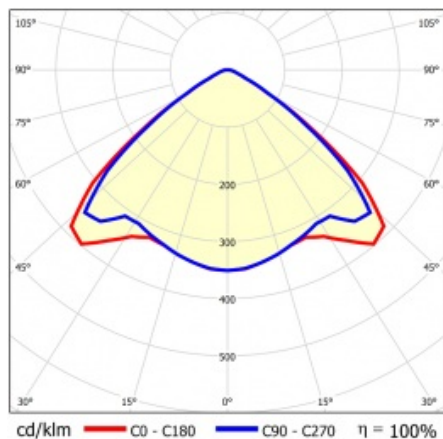

LINEA S TRACK LED 590MM 3750LM 840 II CL. VW (23W) ČERNÝ

PODROBNÁ PRODUKTOVÁ KARTA

TABULKA TECHNICKÝCH PARAMETRŮ

Index:	765346	Typ difuzoru:	lentikulární matrice
EAN:	5905963765346	Materiál karoserie:	práškově lakovaná ocel
Zdroj světla:	LED	Barva těla:	černá
Jmenovitý výkon svítidla [W]:	23	Rozměry (V/Š/H/V) [mm]:	590/54/66
Jmenovité napájecí napětí [V]:	220-240	Odolnost proti nárazu:	IK03
Frekvence [Hz]:	50-60	Stupeň těsnosti:	IP20
Světelný tok svítidla [lm]:	3750	Montážní verze:	na trať
Světelná účinnost svítidla [lm/W]:	163	Provozní teplota [°C]:	od -20 do +35
Energetická třída:	B	Počet kusů na paletě [ks]:	320
Třída ochrany:	II	Čistá hmotnost [kg]:	0.720
Teplota barvy [K]:	4000	Typ kategorie:	systemy
Index podání barev (Ra):	>80	Rozsah napětí AC [V]:	176-264
SDCM:	≤ 3	Rozsah napětí DC[V]:	176-280
Životnost LED L70B50 [h]:	150000	Záruka [roky]:	5
Životnost LED L80B20 [h]:	100000	Certifikát CE:	74/2024
Životnost LED L90B10 [h]:	45000	Manuál:	Download PDF
Úhel osvětlení [°]:	105	Připomínky:	RAL9005
Typ vyzařování:	VW	Kategorie použití:	architektoniczne, HoReCa, objekty handlowe, industrial, sztuka i kultura
Přepětová ochrana [kV]:	2	Plik LDT:	Download
Materiál difuzoru:	PC		

SVĚTELNÁ KŘIVKA

Datum vytvoření karty: 06 září 2024

Výrobce si vyhrazuje právo na změny v průběhu zdokonalování výrobku a na konstrukční změny nebo modernizaci prezentovaného výrobku. Svítidlo splňuje požadavky směrnice EU ROHS 2001/65/EU. Produktový list není obchodní nabídkou. *Tolerance parametrů je +/- 10%.

Tento produkt podléhá pravidlům recyklace elektrické a elektronické zařízení

Certifikát CE - č.: 74/2024

Lena Lighting S.A.
ul. Kórnicka 52, 63-000 Środa Wielkopolska
tel. +48 61 28 60 333 (Pn-Pt, 8-16), e-mail: hello@lenalighting.pl, www.lenalighting.pl

Boční 2/2