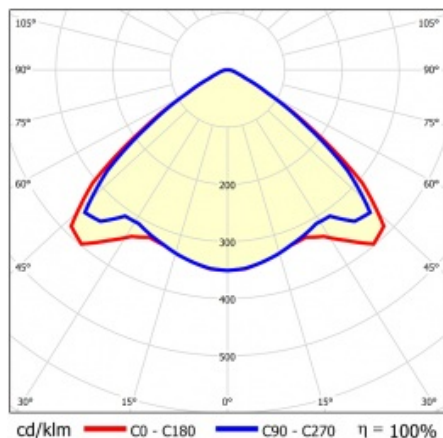

LINEA S TRACK LED 590MM 4400LM 840 II CL. VW (27W) ČERNÝ

PODROBNÁ PRODUKTOVÁ KARTA

TABULKA TECHNICKÝCH PARAMETRŮ

Jmenovitý výkon svítidla [W]:	27	Přepětová ochrana [kV].:	2
Index:	765353	Barva těla:	černá
Teplota barvy [K]:	4000	Materiál difuzoru:	PC
EAN:	5905963765353	Rozměry (V/Š/H/V) [mm]:	590/54/66
Světelný tok svítidla [lm]:	4400	Typ difuzoru:	lentikulární matrice
Zdroj světla:	LED	Materiál karoserie:	práškově lakovaná ocel
Energetická třída:	B	Odolnost proti nárazu:	IK03
Jmenovité napájecí napětí [V]:	220-240	Stupeň těsnosti:	IP20
Frekvence [Hz]:	50-60	Montážní verze:	na trať
Světelná účinnost svítidla [lm/W]:	163	Provozní teplota [°C]:	od -20 do +35
Třída ochrany:	II	Počet kusů na paletě [ks]:	320
Index podání barev (Ra):	>80	Čistá hmotnost [kg]:	0.720
SDCM:	≤ 3	Typ kategorie:	systemy
Životnost LED L70B50 [h]:	150000	Rozsah napětí AC [V]:	176-264
Úhel osvětlení [°]:	105	Rozsah napětí DC[V]:	176-280
Životnost LED L80B20 [h]:	100000	Záruka [roky]:	5
Typ vyzařování:	VW	Certifikát CE:	74/2024
Životnost LED L90B10 [h] [h]:	45000	Manuál:	Download PDF
		Uwagi:	RAL9005

SVĚTELNÁ KŘIVKA

Datum vytvoření karty: 06 září 2024

Výrobce si vyhrazuje právo na změny v průběhu zdokonalování výrobku a na konstrukční změny nebo modernizaci prezentovaného výrobku. Svítidlo splňuje požadavky směrnice EU ROHS 2001/65/EU. Produktový list není obchodní nabídkou. *Tolerance parametrů je +/- 10%.

Tento produkt podléhá pravidlům recyklace elektrické a elektronické zařízení

Certifikát CE - č.: 74/2024

Lena Lighting S.A.
ul. Kórnicka 52, 63-000 Środa Wielkopolska
tel. +48 61 28 60 333 (Pn-Pt, 8-16), e-mail: hello@lenalighting.pl, www.lenalighting.pl