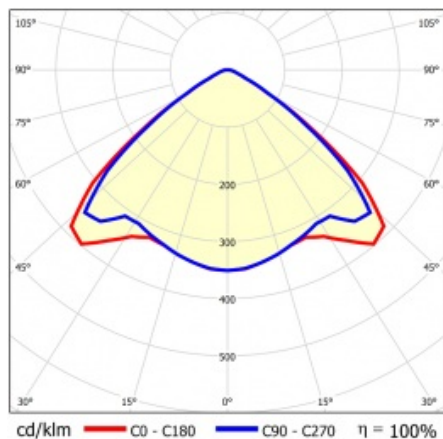

LINEA S TRACK LED 590MM 2800LM 840 II CL. VW (17W) ČERNÝ

PODROBNÁ PRODUKTOVÁ KARTA

TABULKA TECHNICKÝCH PARAMETRŮ

Index:	765339	Typ difuzoru:	lentikulární matrice
EAN:	5905963765339	Materiál karoserie:	práškově lakovaná ocel
Zdroj světla:	LED	Barva těla:	černá
Jmenovitý výkon svítidla [W]:	17	Rozměry (V/Š/H/V) [mm]:	590/54/66
Jmenovité napájecí napětí [V]:	220-240	Odolnost proti nárazu:	IK03
Frekvence [Hz]:	50-60	Stupeň těsnosti:	IP20
Světelný tok svítidla [lm]:	2800	Montážní verze:	na trať
Světelná účinnost svítidla [lm/W]:	165	Provozní teplota [°C]:	od -20 do +35
Energetická třída:	B	Počet kusů na paletě [ks]:	320
Třída ochrany:	II	Čistá hmotnost [kg]:	0.720
Teplota barvy [K]:	4000	Typ kategorie:	systemy
Index podání barev (Ra):	>80	Rozsah napětí AC [V]:	176-264
SDCM:	≤ 3	Rozsah napětí DC[V]:	176-280
Životnost LED L70B50 [h]:	150000	Záruka [roky]:	5
Životnost LED L80B20 [h]:	100000	Certifikát CE:	74/2024
Životnost LED L90B10 [h]:	45000	Manuál:	Download PDF
Úhel osvětlení [°]:	105	Připomínky:	RAL9005
Typ vyzařování:	VW	Kategorie použití:	architektoniczne, HoReCa, objekty handlowe, industrial, sztuka i kultura
Přepětová ochrana [kV]:	2	Plik LDT:	Download
Materiál difuzoru:	PC		

SVĚTELNÁ KŘIVKA

Datum vytvoření karty: 06 září 2024

Výrobce si vyhrazuje právo na změny v průběhu zdokonalování výrobku a na konstrukční změny nebo modernizaci prezentovaného výrobku. Svítidlo splňuje požadavky směrnice EU ROHS 2001/65/EU. Produktový list není obchodní nabídkou. *Tolerance parametrů je +/- 10%.

Tento produkt podléhá pravidlům recyklace elektrické a elektronické zařízení

Certifikát CE - č.: 74/2024

Lena Lighting S.A.
ul. Kórnicka 52, 63-000 Środa Wielkopolska
tel. +48 61 28 60 333 (Pn-Pt, 8-16), e-mail: hello@lenalighting.pl, www.lenalighting.pl

Boční 2/2