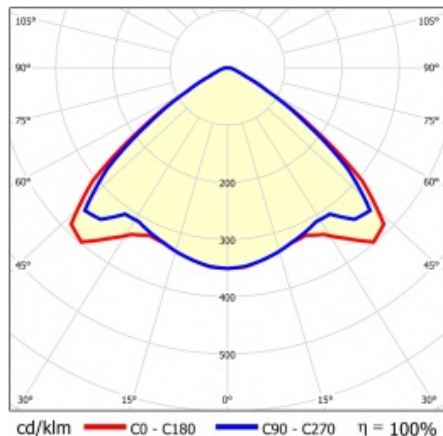

LINEA S TRACK LED 1175MM 11000LM 840 II CL. VW (69W) ČERNÝ

PODROBNÁ PRODUKTOVÁ KARTA

TABULKA TECHNICKÝCH PARAMETRŮ

Jmenovitý výkon svítidla [W]:	69	Přepětová ochrana [kV].:	2
Index:	765322	Barva těla:	černá
Teplota barvy [K]:	4000	Materiál difuzoru:	PC
EAN:	5905963765322	Rozměry (V/Š/H/V) [mm]:	1175/54/66
Světelný tok svítidla [lm]:	11000	Typ difuzoru:	lentikulární matrice
Zdroj světla:	LED	Materiál karoserie:	práškově lakovaná ocel
Energetická třída:	B	Odolnost proti nárazu:	IK03
Jmenovité napájecí napětí [V]:	220-240	Stupeň těsnosti:	IP20
Frekvence [Hz]:	50-60	Montážní verze:	na trať
Světelná účinnost svítidla [lm/W]:	159	Provozní teplota [°C]:	od -20 do +35
Třída ochrany:	II	Počet kusů na paletě [ks]:	150
Index podání barev (Ra):	>80	Čistá hmotnost [kg]:	1.200
SDCM:	≤ 3	Typ kategorie:	systemy
Životnost LED L70B50 [h]:	150000	Rozsah napětí AC [V]:	176-264
Úhel osvětlení [°]:	105	Rozsah napětí DC[V]:	176-280
Životnost LED L80B20 [h]:	100000	Záruka [roky]:	5
Typ vyzařování:	VW	Certifikát CE:	74/2024
Životnost LED L90B10 [h] [h]:	45000	Manuál:	Download PDF
		Uwagi:	RAL9005

SVĚTELNÁ KŘIVKA

Datum vytvoření karty: 06 září 2024

Výrobce si vyhrazuje právo na změny v průběhu zdokonalování výrobku a na konstrukční změny nebo modernizaci prezentovaného výrobku. Svítidlo splňuje požadavky směrnice EU ROHS 2001/65/EU. Produktový list není obchodní nabídkou. *Tolerance parametrů je +/- 10%.

Tento produkt podléhá pravidlům recyklace elektrické a elektronické zařízení

Certifikát CE - č.: 74/2024

Lena Lighting S.A.
ul. Kórnicka 52, 63-000 Środa Wielkopolska
tel. +48 61 28 60 333 (Pn-Pt, 8-16), e-mail: hello@lenalighting.pl, www.lenalighting.pl