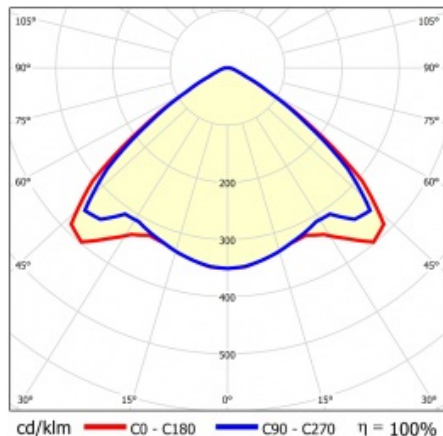

LINEA S TRACK LED 1175MM 11000LM 840 II CL. VW (69W) ČERNÝ

PODROBNÁ PRODUKTOVÁ KARTA

TABULKA TECHNICKÝCH PARAMETRŮ

Jmenovitý výkon svítidla [W]:	69	Barva těla:	černá
Index:	765322	Materiál difuzoru:	PC
Teplota barvy [K]:	4000	Rozměry (V/Š/H/V) [mm]:	1175/54/66
EAN:	5905963765322	Typ difuzoru:	lentikulární matrice
Světelný tok svítidla [lm]:	11000	Materiál karoserie:	práškově lakovaná ocel
Zdroj světla:	LED	Odolnost proti nárazu:	IK03
Energetická třída:	B	Stupeň těsnosti:	IP20
Jmenovité napájecí napětí [V]:	220-240	Montážní verze:	na trať
Frekvence [Hz]:	50-60	Provozní teplota [°C]:	od -20 do +35
Světelná účinnost svítidla [lm/W]:	159	Počet kusů na paletě [ks]:	150
Třída ochrany:	II	Čistá hmotnost [kg]:	1.200
Index podání barev (Ra):	>80	Typ kategorie:	systémy
SDCM:	≤ 3	Rozsah napětí AC [V]:	176-264
Životnost LED L70B50 [h]:	150000	Rozsah napětí DC[V]:	176-280
Úhel osvětlení [°]:	105	Záruka [roky]:	5
Životnost LED L80B20 [h]:	100000	Certifikát CE:	74/2024
Typ vyzařování:	VW	Manuál:	Download PDF
Životnost LED L90B10 [h] [h]:	45000	Uwagi:	RAL9005
Přepětová ochrana [kV]:	2	Kategorie použití:	architektoniczne, HoReCa, objekty handlowe, industrial, sztuka i kultura

SVĚTELNÁ KŘIVKA

Datum vytvoření karty: 06 září 2024

Výrobce si vyhrazuje právo na změny v průběhu zdokonalování výrobku a na konstrukční změny nebo modernizaci prezentovaného výrobku. Svítidlo splňuje požadavky směrnice EU ROHS 2001/65/EU. Produktový list není obchodní nabídkou. *Tolerance parametrů je +/- 10%.

Tento produkt podléhá pravidlům recyklace elektrické a elektronické zařízení

Certifikát CE - č.: 74/2024

Lena Lighting S.A.
ul. Kórnicka 52, 63-000 Środa Wielkopolska
tel. +48 61 28 60 333 (Pn-Pt, 8-16), e-mail: hello@lenalighting.pl, www.lenalighting.pl