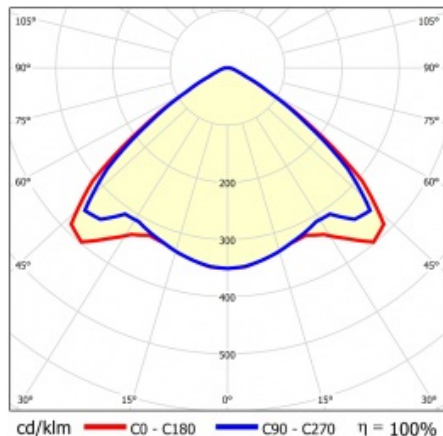

LINEA S TRACK LED 1175MM 6400LM 840 II CL. VW DALI (39W) ČERNÝ

PODROBNÁ PRODUKTOVÁ KARTA

TABULKA TECHNICKÝCH PARAMETRŮ

Index:	765308	Materiál difuzoru:	PC
EAN:	5905963765308	Typ difuzoru:	lentikulární matrice
Zdroj světla:	LED	Materiál karoserie:	práškově lakovaná ocel
Jmenovitý výkon svítidla [W]:	39	Barva těla:	černá
Jmenovité napájecí napětí [V]:	220-240	Rozměry (V/Š/H/V) [mm]:	1175/54/66
Frekvence [Hz]:	50-60	Odolnost proti nárazu:	IK03
Světelný tok svítidla [lm]:	6400	Stupeň těsnosti:	IP20
Světelná účinnost svítidla [lm/W]:	164	Montážní verze:	na trať
Energetická třída:	B	Provozní teplota [°C]:	od -20 do +35
Třída ochrany:	II	DIMM DALI:	ano
Teplota barvy [K]:	4000	Počet kusů na paletě [ks]:	150
Index podání barev (Ra):	>80	Čistá hmotnost [kg]:	1.200
SDCM:	≤ 3	Typ kategorie:	systemy
Životnost LED L70B50 [h]:	150000	Rozsah napětí AC [V]:	198-264
Životnost LED L80B20 [h]:	100000	Rozsah napětí DC[V]:	180-280
Životnost LED L90B10 [h] [h]:	45000	Záruka [roky]:	5
Úhel osvětlení [°]:	105	Certifikát CE:	74/2024
Typ vyzařování:	VW	Manuál:	Download PDF
Přepětová ochrana [kV]:	2	Uwagi:	RAL9005

SVĚTELNÁ KŘIVKA

Datum vytvoření karty: 06 září 2024

Výrobce si vyhrazuje právo na změny v průběhu zdokonalování výrobku a na konstrukční změny nebo modernizaci prezentovaného výrobku. Svítidlo splňuje požadavky směrnice EU ROHS 2001/65/EU. Produktový list není obchodní nabídkou. *Tolerance parametrů je +/- 10%.

Tento produkt podléhá pravidlům recyklace elektrické a elektronické zařízení

Certifikát CE - č.: 74/2024

Lena Lighting S.A.
ul. Kórnicka 52, 63-000 Środa Wielkopolska
tel. +48 61 28 60 333 (Pn-Pt, 8-16), e-mail: hello@lenalighting.pl, www.lenalighting.pl