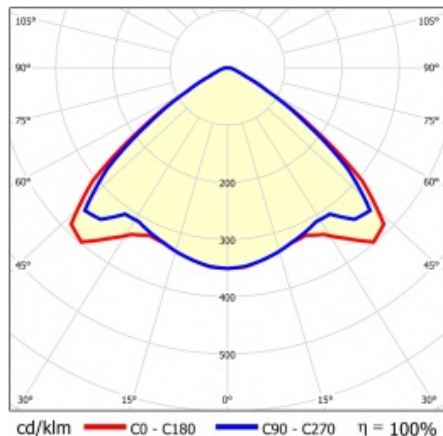

LINEA S TRACK LED 1175MM 6400LM 840 II CL. VW DALI (39W) ČERNÝ

PODROBNÁ PRODUKTOVÁ KARTA

TABULKA TECHNICKÝCH PARAMETRŮ

Jmenovitý výkon svítidla [W]:	39	Barva těla:	černá
Index:	765308	Materiál difuzoru:	PC
Teplota barvy [K]:	4000	Rozměry (V/Š/H/V) [mm]:	1175/54/66
EAN:	5905963765308	Typ difuzoru:	lentikulární matrice
Světelný tok svítidla [lm]:	6400	Materiál karoserie:	práškově lakovaná ocel
Zdroj světla:	LED	Odolnost proti nárazu:	IK03
Energetická třída:	B	Stupeň těsnosti:	IP20
Jmenovité napájecí napětí [V]:	220-240	Montážní verze:	na trať
Frekvence [Hz]:	50-60	Provozní teplota [°C]:	od -20 do +35
Světelná účinnost svítidla [lm/W]:	164	Počet kusů na paletě [ks]:	150
Třída ochrany:	II	Čistá hmotnost [kg]:	1.200
Index podání barev (Ra):	>80	Typ kategorie:	systémy
SDCM:	≤ 3	Rozsah napětí AC [V]:	198-264
DIMM DALI:	ano	Rozsah napětí DC[V]:	180-280
Životnost LED L70B50 [h]:	150000	Záruka [roky]:	5
Úhel osvětlení [°]:	105	Certifikát CE:	74/2024
Životnost LED L80B20 [h]:	100000	Manuál:	Download PDF
Typ vyzařování:	VW	Uwagi:	RAL9005
Životnost LED L90B10 [h] [h]:	45000	Kategorie použití:	architektoniczne, HoReCa, objekty handlowe, industrial, sztuka i kultura
Přepětová ochrana [kV]:	2		

SVĚTELNÁ KŘIVKA

Datum vytvoření karty: 06 září 2024

Výrobce si vyhrazuje právo na změny v průběhu zdokonalování výrobku a na konstrukční změny nebo modernizaci prezentovaného výrobku. Svítidlo splňuje požadavky směrnice EU ROHS 2001/65/EU. Produktový list není obchodní nabídkou. *Tolerance parametrů je +/- 10%.

Tento produkt podléhá pravidlům recyklace elektrické a elektronické zařízení

Certifikát CE - č.: 74/2024

Lena Lighting S.A.
ul. Kórnicka 52, 63-000 Środa Wielkopolska
tel. +48 61 28 60 333 (Pn-Pt, 8-16), e-mail: hello@lenalighting.pl, www.lenalighting.pl