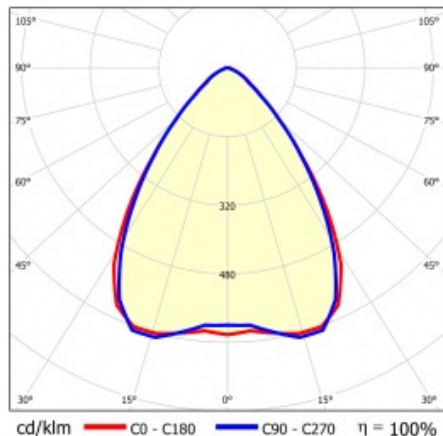

LINEA S TRACK LED 590MM 5650LM 840 II CL. SW DALI (35W) ČERNÝ

PODROBNÁ PRODUKTOVÁ KARTA

TABULKA TECHNICKÝCH PARAMETRŮ

Jmenovitý výkon svítidla [W]:	35	Barva těla:	černá
Index:	765254	Materiál difuzoru:	PC
Teplota barvy [K]:	4000	Rozměry (V/Š/H/V) [mm]:	590/54/66
EAN:	5905963765254	Typ difuzoru:	lentikulární matrice
Světelný tok svítidla [lm]:	5650	Materiál karoserie:	práškově lakovaná ocel
Zdroj světla:	LED	Odolnost proti nárazu:	IK03
Energetická třída:	B	Stupeň těsnosti:	IP20
Jmenovité napájecí napětí [V]:	220-240	Montážní verze:	na trať
Frekvence [Hz]:	50-60	Provozní teplota [°C]:	od -20 do +35
Světelná účinnost svítidla [lm/W]:	161	Počet kusů na paletě [ks]:	320
Třída ochrany:	II	Čistá hmotnost [kg]:	0.720
Index podání barev (Ra):	>80	Typ kategorie:	systémy
SDCM:	≤ 3	Rozsah napětí AC [V]:	198-264
DIMM DALI:	ano	Rozsah napětí DC[V]:	180-280
Životnost LED L70B50 [h]:	150000	Záruka [roky]:	5
Úhel osvětlení [°]:	80	Certifikát CE:	74/2024
Životnost LED L80B20 [h]:	100000	Manuál:	Download PDF
Typ vyzařování:	SW	Uwagi:	RAL9005
Životnost LED L90B10 [h] [h]:	45000	Kategorie použití:	architektoniczne, HoReCa, objekty handlowe, industrial, sztuka i kultura
Přepětová ochrana [kV]:	2		

SVĚTELNÁ KŘIVKA

Datum vytvoření karty: 06 září 2024

Výrobce si vyhrazuje právo na změny v průběhu zdokonalování výrobku a na konstrukční změny nebo modernizaci prezentovaného výrobku. Svítidlo splňuje požadavky směrnice EU ROHS 2001/65/EU. Produktový list není obchodní nabídkou. *Tolerance parametrů je +/- 10%.

Tento produkt podléhá pravidlům recyklace elektrické a elektronické zařízení

Certifikát CE - č.: 74/2024

Lena Lighting S.A.
ul. Kórnicka 52, 63-000 Środa Wielkopolska
tel. +48 61 28 60 333 (Pn-Pt, 8-16), e-mail: hello@lenalighting.pl, www.lenalighting.pl