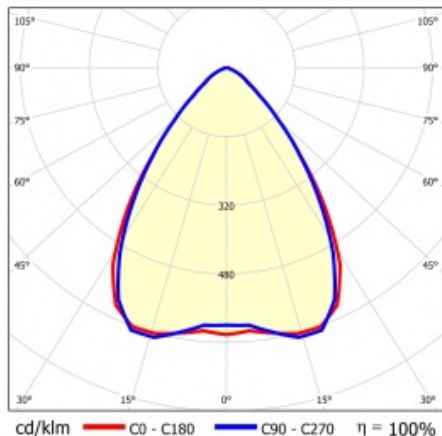

LINEA S TRACK LED 590MM 5650LM 840 II CL. SW (35W) ČERNÝ

PODROBNÁ PRODUKTOVÁ KARTA

TABULKA TECHNICKÝCH PARAMETRŮ

Jmenovitý výkon svítidla [W]:	35	Barva těla:	černá
Index:	765247	Materiál difuzoru:	PC
Teplota barvy [K]:	4000	Rozměry (V/Š/H/V) [mm]:	590/54/66
EAN:	5905963765247	Typ difuzoru:	lentikulární matrice
Světelný tok svítidla [lm]:	5650	Materiál karoserie:	práškově lakovaná ocel
Zdroj světla:	LED	Odolnost proti nárazu:	IK03
Energetická třída:	B	Stupeň těsnosti:	IP20
Jmenovité napájecí napětí [V]:	220-240	Montážní verze:	na trať
Frekvence [Hz]:	50-60	Provozní teplota [°C]:	od -20 do +35
Světelná účinnost svítidla [lm/W]:	161	Počet kusů na paletě [ks]:	320
Třída ochrany:	II	Čistá hmotnost [kg]:	0.720
Index podání barev (Ra):	>80	Typ kategorie:	systemy
SDCM:	≤ 3	Rozsah napětí AC [V]:	176-264
Životnost LED L70B50 [h]:	150000	Rozsah napětí DC[V]:	176-280
Úhel osvětlení [°]:	80	Záruka [roky]:	5
Životnost LED L80B20 [h]:	100000	Certifikát CE:	74/2024
Typ vyzařování:	SW	Manuál:	Download PDF
Životnost LED L90B10 [h] [h]:	45000	Uwagi:	RAL9005
Přepětíová ochrana [kV]:	2	Kategorie použití:	architektoniczne, HoReCa, objekty handlowe, industrial, sztuka i kultura

SVĚTELNÁ KŘIVKA

Datum vytvoření karty: 06 září 2024

Výrobce si vyhrazuje právo na změny v průběhu zdokonalování výrobku a na konstrukční změny nebo modernizaci prezentovaného výrobku. Svítidlo splňuje požadavky směrnice EU ROHS 2001/65/EU. Produktový list není obchodní nabídkou. *Tolerance parametrů je +/- 10%.

Tento produkt podléhá pravidlům recyklace elektrické a elektronické zařízení

Certifikát CE - č.: 74/2024

Lena Lighting S.A.
ul. Kórnicka 52, 63-000 Środa Wielkopolska
tel. +48 61 28 60 333 (Pn-Pt, 8-16), e-mail: hello@lenalighting.pl, www.lenalighting.pl