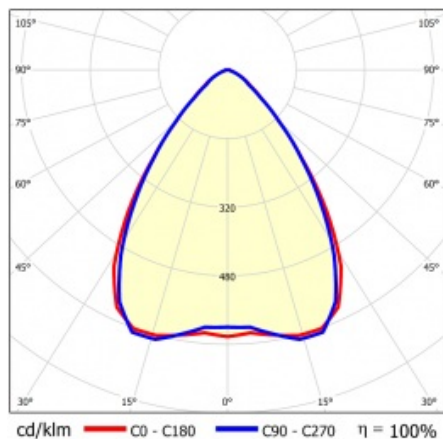

LINEA S TRACK LED 590MM 5650LM 840 II CL. SW (35W) ČERNÝ

PODROBNÁ PRODUKTOVÁ KARTA

TABULKA TECHNICKÝCH PARAMETRŮ

Index:	765247	Typ difuzoru:	lentikulární matrice
EAN:	5905963765247	Materiál karoserie:	práškově lakovaná ocel
Zdroj světla:	LED	Barva těla:	černá
Jmenovitý výkon svítidla [W]:	35	Rozměry (V/Š/H/V) [mm]:	590/54/66
Jmenovité napájecí napětí [V]:	220-240	Odolnost proti nárazu:	IK03
Frekvence [Hz]:	50-60	Stupeň těsnosti:	IP20
Světelný tok svítidla [lm]:	5650	Montážní verze:	na trať
Světelná účinnost svítidla [lm/W]:	161	Provozní teplota [°C]:	od -20 do +35
Energetická třída:	B	Počet kusů na paletě [ks]:	320
Třída ochrany:	II	Čistá hmotnost [kg]:	0.720
Teplota barvy [K]:	4000	Typ kategorie:	systemy
Index podání barev (Ra):	>80	Rozsah napětí AC [V]:	176-264
SDCM:	≤ 3	Rozsah napětí DC[V]:	176-280
Životnost LED L70B50 [h]:	150000	Záruka [roky]:	5
Životnost LED L80B20 [h]:	100000	Certifikát CE:	74/2024
Životnost LED L90B10 [h]:	45000	Manuál:	Download PDF
Úhel osvětlení [°]:	80	Připomínky:	RAL9005
Typ vyzařování:	SW	Kategorie použití:	architektoniczne, HoReCa, objekty handlowe, industrial, sztuka i kultura
Přepětová ochrana [kV]:	2	Plik LDT:	Download
Materiál difuzoru:	PC		

SVĚTELNÁ KŘIVKA

Datum vytvoření karty: 06 září 2024

Výrobce si vyhrazuje právo na změny v průběhu zdokonalování výrobku a na konstrukční změny nebo modernizaci prezentovaného výrobku. Svítidlo splňuje požadavky směrnice EU ROHS 2001/65/EU. Produktový list není obchodní nabídkou. *Tolerance parametrů je +/- 10%.

Tento produkt podléhá pravidlům recyklace elektrické a elektronické zařízení

Certifikát CE - č.: 74/2024

Lena Lighting S.A.
ul. Kórnicka 52, 63-000 Środa Wielkopolska
tel. +48 61 28 60 333 (Pn-Pt, 8-16), e-mail: hello@lenalighting.pl, www.lenalighting.pl