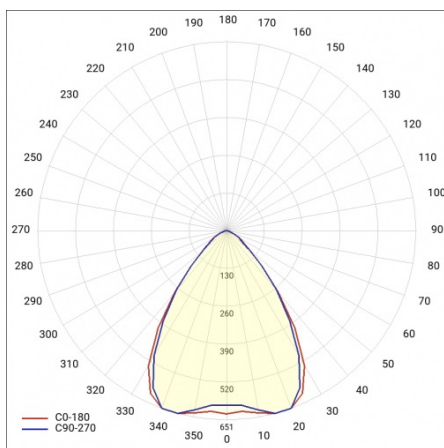

LINEA S TRACK LED 590MM 3750LM 840 II CL. SW (23W) ČERNÝ

PODROBNÁ PRODUKTOVÁ KARTA

TABULKA TECHNICKÝCH PARAMETRŮ

Jmenovitý výkon svítidla [W]:	23	Barva těla:	černá
Index:	765216	Materiál difuzoru:	PC
Teplota barvy [K]:	4000	Rozměry (V/Š/H/V) [mm]:	590/54/66
EAN:	5905963765216	Typ difuzoru:	lentikulární matrice
Světelný tok svítidla [lm]:	3750	Materiál karoserie:	práškově lakovaná ocel
Zdroj světla:	LED	Odolnost proti nárazu:	IK03
Energetická třída:	B	Stupeň těsnosti:	IP20
Jmenovité napájecí napětí [V]:	220-240	Montážní verze:	na trať
Frekvence [Hz]:	50-60	Provozní teplota [°C]:	od -20 do +35
Světelná účinnost svítidla [lm/W]:	163	Počet kusů na paletě [ks]:	320
Třída ochrany:	II	Čistá hmotnost [kg]:	0.720
Index podání barev (Ra):	>80	Typ kategorie:	systémy
SDCM:	≤ 3	Rozsah napětí AC [V]:	176-264
Životnost LED L70B50 [h]:	150000	Rozsah napětí DC[V]:	176-280
Úhel osvětlení [°]:	80	Záruka [roky]:	5
Životnost LED L80B20 [h]:	100000	Certifikát CE:	74/2024
Typ vyzařování:	SW	Manuál:	Download PDF
Životnost LED L90B10 [h] [h]:	45000	Uwagi:	RAL9005
Přepětová ochrana [kV]:	2	Kategorie použití:	architektoniczne, HoReCa, objekty handlowe, industrial, sztuka i kultura
		Plik LDT:	Download

SVĚTELNÁ KŘIVKA

Datum vytvoření karty: 06 září 2024

Výrobce si vyhrazuje právo na změny v průběhu zdokonalování výrobku a na konstrukční změny nebo modernizaci prezentovaného výrobku. Svítidlo splňuje požadavky směrnice EU ROHS 2001/65/EU. Produktový list není obchodní nabídkou. *Tolerance parametrů je +/- 10%.

Tento produkt podléhá pravidlům recyklace elektrické a elektronické zařízení

Certifikát CE - č.: 74/2024

Lena Lighting S.A.
ul. Kórnicka 52, 63-000 Środa Wielkopolska
tel. +48 61 28 60 333 (Pn-Pt, 8-16), e-mail: hello@lenalighting.pl, www.lenalighting.pl