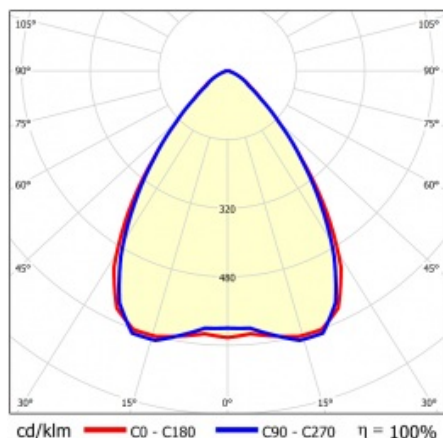

LINEA S TRACK LED 1175MM 6400LM 840 II CL. SW DALI (39W) ČERNÝ

PODROBNÁ PRODUKTOVÁ KARTA

TABULKA TECHNICKÝCH PARAMETRŮ

Index:	765179	Barva těla:	černá
EAN:	5905963765179	Rozměry (V/Š/H/V) [mm]:	1175/54/66
Zdroj světla:	LED	Odolnost proti nárazu:	IK03
Jmenovitý výkon svítidla [W]:	39	Stupeň těsnosti:	IP20
Jmenovité napájecí napětí [V]:	220-240	Montážní verze:	do lišty
Frekvence [Hz]:	50-60	Provozní teplota [°C]:	od -20 do +35
Světelný tok svítidla [lm]:	6400	DIMM DALI:	ano
Světelná účinnost svítidla [lm/W]:	164	Počet kusů na paletě [ks]:	150
Energetická třída:	B	Čistá hmotnost [kg]:	1.200
Třída ochrany:	II	Typ kategorie:	svítidla a lineární systémy
Teplota barvy [K]:	4000	Rozsah napětí AC [V]:	198-264
Index podání barev (Ra) >:	80	Rozsah napětí DC[V]:	180-280
SDCM:	3	Záruka [roky]:	5
Životnost LED L70B50 [h]:	150000	Certifikát CE:	74/2024
Životnost LED L80B10 [h]:	100000	Manuál:	Download PDF
Životnost LED L90B10 [h] [h]:	45000	Environmentální deklaráce (EPD):	869/2025
Úhel osvětlení [°]:	80	Připomínky:	RAL9005
Typ vyzařování:	SW	Kategorie použití:	osvětlení architektoniczne, osvětlení HoReCa, industrial, osvětlení sklepowe
Přepětová ochrana [kV]:	2	Znak D:	ano
Materiál difuzoru:	PC	Certifikáty ISO:	9001:2015, 14001:2015, 45001:2018, 50001:2018
Typ difuzoru:	lentikulární matrice	Plík LDT:	Download
Materiál karoserie:	práškově lakovaná ocel		

SVĚTELNÁ KŘIVKA

Datum vytvoření karty: 16 prosinec 2025

Výrobce si vyhrazuje právo na změny v průběhu zdokonalování výrobku a na konstrukční změny nebo modernizaci prezentovaného výrobku. Svítidlo splňuje požadavky směrnice EU ROHS 2001/65/EU. Produktový list není obchodní nabídkou. *Tolerance parametrů je +/- 10%.

Tento produkt podléhá pravidlům recyklace elektrické a elektronické zařízení

Certifikát CE - č.: 74/2024

Lena Lighting S.A.
ul. Kórnicka 52, 63-000 Środa Wielkopolska
tel. +48 61 28 60 333 (Pn-Pt, 8-16), e-mail: hello@lenalighting.pl, www.lenalighting.pl