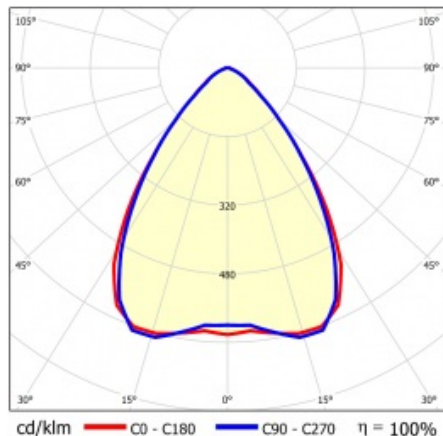

LINEA S TRACK LED 1175MM 6400LM 840 II CL. SW DALI (39W) ČERNÝ

PODROBNÁ PRODUKTOVÁ KARTA

TABULKA TECHNICKÝCH PARAMETRŮ

Jmenovitý výkon svítidla [W]:	39	Barva těla:	černá
Index:	765179	Materiál difuzoru:	PC
Teplota barvy [K]:	4000	Rozměry (V/Š/H/V) [mm]:	1175/54/66
EAN:	5905963765179	Typ difuzoru:	lentikulární matrice
Světelný tok svítidla [lm]:	6400	Materiál karoserie:	práškově lakovaná ocel
Zdroj světla:	LED	Odolnost proti nárazu:	IK03
Energetická třída:	B	Stupeň těsnosti:	IP20
Jmenovité napájecí napětí [V]:	220-240	Montážní verze:	na trať
Frekvence [Hz]:	50-60	Provozní teplota [°C]:	od -20 do +35
Světelná účinnost svítidla [lm/W]:	164	Počet kusů na paletě [ks]:	150
Třída ochrany:	II	Čistá hmotnost [kg]:	1.200
Index podání barev (Ra):	>80	Typ kategorie:	systémy
SDCM:	≤ 3	Rozsah napětí AC [V]:	198-264
DIMM DALI:	ano	Rozsah napětí DC[V]:	180-280
Životnost LED L70B50 [h]:	150000	Záruka [roky]:	5
Úhel osvětlení [°]:	80	Certifikát CE:	74/2024
Životnost LED L80B20 [h]:	100000	Manuál:	Download PDF
Typ vyzařování:	SW	Uwagi:	RAL9005
Životnost LED L90B10 [h] [h]:	45000	Kategorie použití:	architektoniczne, HoReCa, objekty handlowe, industrial, sztuka i kultura
Přepětová ochrana [kV]:	2		

SVĚTELNÁ KŘIVKA

Datum vytvoření karty: 06 září 2024

Výrobce si vyhrazuje právo na změny v průběhu zdokonalování výrobku a na konstrukční změny nebo modernizaci prezentovaného výrobku. Svítidlo splňuje požadavky směrnice EU ROHS 2001/65/EU. Produktový list není obchodní nabídkou. *Tolerance parametrů je +/- 10%.

Tento produkt podléhá pravidlům recyklace elektrické a elektronické zařízení

Certifikát CE - č.: 74/2024

Lena Lighting S.A.
ul. Kórnicka 52, 63-000 Środa Wielkopolska
tel. +48 61 28 60 333 (Pn-Pt, 8-16), e-mail: hello@lenalighting.pl, www.lenalighting.pl