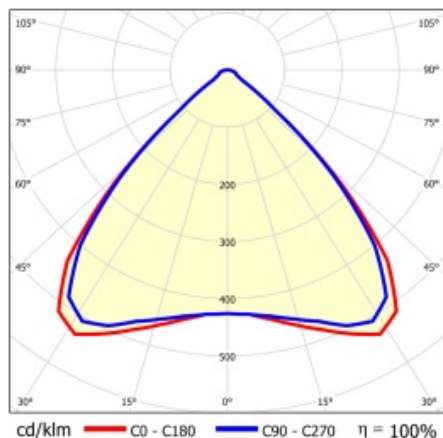

LINEA S TRACK LED 590MM 5650LM 840 II CL. MW DALI (35W) ČERNÝ

PODROBNÁ PRODUKTOVÁ KARTA

TABULKA TECHNICKÝCH PARAMETRŮ

Jmenovitý výkon svítidla [W]:	35	Přepětová ochrana [kV]:	2
Index:	765155	Barva těla:	černá
Teplota barvy [K]:	4000	Materiál difuzoru:	PC
EAN:	5905963765155	Rozměry (V/Š/H/V) [mm]:	590/54/66
Světelný tok svítidla [lm]:	5650	Typ difuzoru:	lentikulární matrice
Zdroj světla:	LED	Materiál karoserie:	práškově lakovaná ocel
Energetická třída:	B	Odolnost proti nárazu:	IK03
Jmenovité napájecí napětí [V]:	220-240	Stupeň těsnosti:	IP20
Frekvence [Hz]:	50-60	Montážní verze:	na trať
Světelná účinnost svítidla [lm/W]:	161	Provozní teplota [°C]:	od -20 do +35
Třída ochrany:	II	Počet kusů na paletě [ks]:	320
Index podání barev (Ra):	>80	Čistá hmotnost [kg]:	0.720
SDCM:	≤ 3	Typ kategorie:	systemy
DIMM DALI:	1	Rozsah napětí AC [V]:	198-264
Životnost LED L70B50 [h]:	150000	Rozsah napětí DC[V]:	180-280
Úhel osvětlení [°]:	90	Záruka [roky]:	5
Životnost LED L80B20 [h]:	100000	Certifikát CE:	74/2024
Typ vyzařování:	MW	Manuál:	Download PDF
Životnost LED L90B10 [h] [h]:	45000	Uwagi:	RAL9005

SVĚTELNÁ KŘIVKA

Datum vytvoření karty: 06 září 2024

Výrobce si vyhrazuje právo na změny v průběhu zdokonalování výrobku a na konstrukční změny nebo modernizaci prezentovaného výrobku. Svítidlo splňuje požadavky směrnice EU ROHS 2001/65/EU. Produktový list není obchodní nabídkou. *Tolerance parametrů je +/- 10%.

Tento produkt podléhá pravidlům recyklace elektrické a elektronické zařízení

Certifikát CE - č.: 74/2024

Lena Lighting S.A.
ul. Kórnicka 52, 63-000 Środa Wielkopolska
tel. +48 61 28 60 333 (Pn-Pt, 8-16), e-mail: hello@lenalighting.pl, www.lenalighting.pl