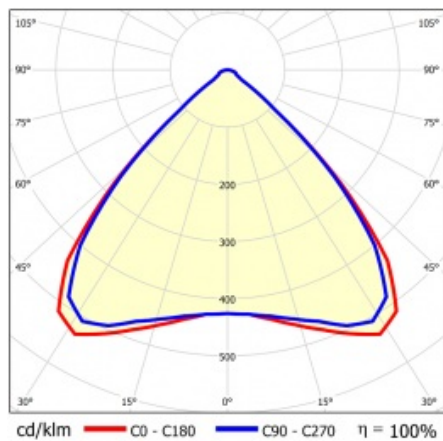

LINEA S TRACK LED 590MM 5650LM 840 II CL. MW DALI (35W) ČERNÝ

PODROBNÁ PRODUKTOVÁ KARTA

TABULKA TECHNICKÝCH PARAMETRŮ

Index:	765155	Typ difuzoru:	lentikulární matrice
EAN:	5905963765155	Materiál karoserie:	práškově lakovaná ocel
Zdroj světla:	LED	Barva těla:	černá
Jmenovitý výkon svítidla [W]:	35	Rozměry (V/Š/H/V) [mm]:	590/54/66
Jmenovité napájecí napětí [V]:	220-240	Odolnost proti nárazu:	IK03
Frekvence [Hz]:	50-60	Stupeň těsnosti:	IP20
Světelný tok svítidla [lm]:	5650	Montážní verze:	na trať
Světelná účinnost svítidla [lm/W]:	161	Provozní teplota [°C]:	od -20 do +35
Energetická třída:	B	DIMM DALI:	ano
Třída ochrany:	II	Počet kusů na paletě [ks]:	320
Teplota barvy [K]:	4000	Čistá hmotnost [kg]:	0.720
Index podání barev (Ra):	>80	Typ kategorie:	systémy
SDCM:	≤ 3	Rozsah napětí AC [V]:	198-264
Životnost LED L70B50 [h]:	150000	Rozsah napětí DC[V]:	180-280
Životnost LED L80B20 [h]:	100000	Záruka [roky]:	5
Životnost LED L90B10 [h]:	45000	Certifikát CE:	74/2024
Úhel osvětlení [°]:	90	Manuál:	Download PDF
Typ vyzařování:	MW	Připomínky:	RAL9005
Přepětová ochrana [kV]:	2	Kategorie použití:	architektoniczne, HoReCa, objekty handlowe, industrial, sztuka i kultura
Materiál difuzoru:	PC	Plik LDT:	Download

SVĚTELNÁ KŘIVKA

Datum vytvoření karty: 06 září 2024

Výrobce si vyhrazuje právo na změny v průběhu zdokonalování výrobku a na konstrukční změny nebo modernizaci prezentovaného výrobku. Svítidlo splňuje požadavky směrnice EU ROHS 2001/65/EU. Produktový list není obchodní nabídkou. *Tolerance parametrů je +/- 10%.

Tento produkt podléhá pravidlům recyklace elektrické a elektronické zařízení

Certifikát CE - č.: 74/2024

Lena Lighting S.A.
ul. Kórnicka 52, 63-000 Środa Wielkopolska
tel. +48 61 28 60 333 (Pn-Pt, 8-16), e-mail: hello@lenalighting.pl, www.lenalighting.pl