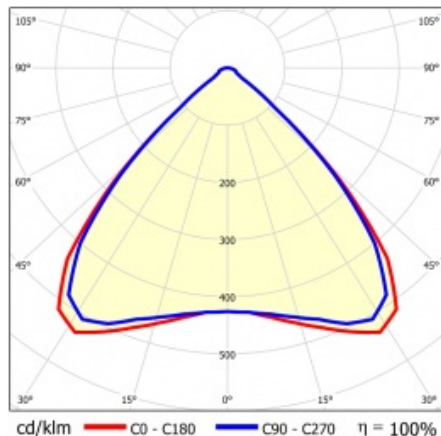

LINEA S TRACK LED 1175MM 11000LM 840 II CL. MW (69W) ČERNÝ

PODROBNÁ PRODUKTOVÁ KARTA

TABULKA TECHNICKÝCH PARAMETRŮ

Index:	765094	Materiál difuzoru:	PC
EAN:	5905963765094	Typ difuzoru:	lentikulární matrice
Zdroj světla:	LED	Materiál karoserie:	práškově lakovaná ocel
Jmenovitý výkon svítidla [W]:	69	Barva těla:	černá
Jmenovité napájecí napětí [V]:	220-240	Rozměry (V/Š/H/V) [mm]:	1175/54/66
Frekvence [Hz]:	50-60	Odolnost proti nárazu:	IK03
Světelný tok svítidla [lm]:	11000	Stupeň těsnosti:	IP20
Světelná účinnost svítidla [lm/W]:	159	Montážní verze:	na trať
Energetická třída:	B	Provozní teplota [°C]:	od -20 do +35
Třída ochrany:	II	Počet kusů na paletě [ks]:	150
Teplota barvy [K]:	4000	Čistá hmotnost [kg]:	1.200
Index podání barev (Ra):	>80	Typ kategorie:	systémy
SDCM:	≤ 3	Rozsah napětí AC [V]:	176-264
Životnost LED L70B50 [h]:	150000	Rozsah napětí DC[V]:	176-280
Životnost LED L80B20 [h]:	100000	Záruka [roky]:	5
Životnost LED L90B10 [h]:	45000	Certifikát CE:	74/2024
Úhel osvětlení [°]:	90	Manuál:	Download PDF
Typ vyzařování:	MW	Uwagi:	RAL9005
Přepětová ochrana [kV]:	2		

SVĚTELNÁ KŘIVKA

Datum vytvoření karty: 06 září 2024

Výrobce si vyhrazuje právo na změny v průběhu zdokonalování výrobku a na konstrukční změny nebo modernizaci prezentovaného výrobku. Svítidlo splňuje požadavky směrnice EU ROHS 2001/65/EU. Produktový list není obchodní nabídkou. *Tolerance parametrů je +/- 10%.

Tento produkt podléhá pravidlům recyklace elektrické a elektronické zařízení

Certifikát CE - č.: 74/2024

Lena Lighting S.A.
ul. Kórnicka 52, 63-000 Środa Wielkopolska
tel. +48 61 28 60 333 (Pn-Pt, 8-16), e-mail: hello@lenalighting.pl, www.lenalighting.pl