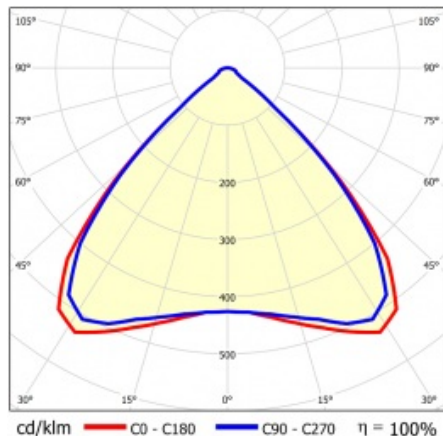

LINEA S TRACK LED 1175MM 11000LM 840 II CL. MW (69W) ČERNÝ

PODROBNÁ PRODUKTOVÁ KARTA

TABULKA TECHNICKÝCH PARAMETRŮ

Jmenovitý výkon svítidla [W]:	69	Přepětová ochrana [kV].:	2
Index:	765094	Barva těla:	černá
Teplota barvy [K]:	4000	Materiál difuzoru:	PC
EAN:	5905963765094	Rozměry (V/Š/H/V) [mm]:	1175/54/66
Světelný tok svítidla [lm]:	11000	Typ difuzoru:	lentikulární matrice
Zdroj světla:	LED	Materiál karoserie:	práškově lakovaná ocel
Energetická třída:	B	Odolnost proti nárazu:	IK03
Jmenovité napájecí napětí [V]:	220-240	Stupeň těsnosti:	IP20
Frekvence [Hz]:	50-60	Montážní verze:	na trať
Světelná účinnost svítidla [lm/W]:	159	Provozní teplota [°C]:	od -20 do +35
Třída ochrany:	II	Počet kusů na paletě [ks]:	150
Index podání barev (Ra):	>80	Čistá hmotnost [kg]:	1.200
SDCM:	≤ 3	Typ kategorie:	systemy
Životnost LED L70B50 [h]:	150000	Rozsah napětí AC [V]:	176-264
Úhel osvětlení [°]:	90	Rozsah napětí DC[V]:	176-280
Životnost LED L80B20 [h]:	100000	Záruka [roky]:	5
Typ vyzařování:	MW	Certifikát CE:	74/2024
Životnost LED L90B10 [h] [h]:	45000	Manuál:	Download PDF
		Uwagi:	RAL9005

SVĚTELNÁ KŘIVKA

Datum vytvoření karty: 06 září 2024

Výrobce si vyhrazuje právo na změny v průběhu zdokonalování výrobku a na konstrukční změny nebo modernizaci prezentovaného výrobku. Svítidlo splňuje požadavky směrnice EU ROHS 2001/65/EU. Produktový list není obchodní nabídkou. *Tolerance parametrů je +/- 10%.

Tento produkt podléhá pravidlům recyklace elektrické a elektronické zařízení

Certifikát CE - č.: 74/2024

Lena Lighting S.A.
ul. Kórnicka 52, 63-000 Środa Wielkopolska
tel. +48 61 28 60 333 (Pn-Pt, 8-16), e-mail: hello@lenalighting.pl, www.lenalighting.pl