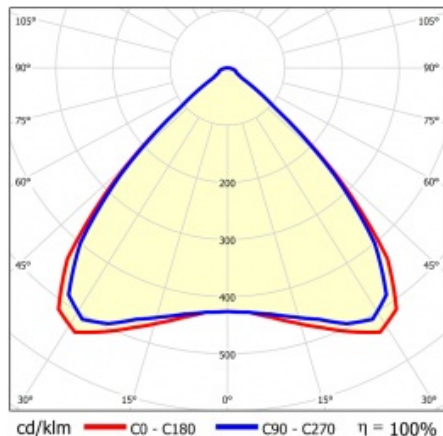

LINEA S TRACK LED 1175MM 6400LM 840 II CL. MW DALI (39W) ČERNÝ

PODROBNÁ PRODUKTOVÁ KARTA

TABULKA TECHNICKÝCH PARAMETRŮ

Jmenovitý výkon svítidla [W]:	39	Barva těla:	černá
Index:	765070	Materiál difuzoru:	PC
Teplota barvy [K]:	4000	Rozměry (V/Š/H/V) [mm]:	1175/54/66
EAN:	5905963765070	Typ difuzoru:	lentikulární matrice
Světelný tok svítidla [lm]:	6400	Materiál karoserie:	práškově lakovaná ocel
Zdroj světla:	LED	Odolnost proti nárazu:	IK03
Energetická třída:	B	Stupeň těsnosti:	IP20
Jmenovité napájecí napětí [V]:	220-240	Montážní verze:	na trať
Frekvence [Hz]:	50-60	Provozní teplota [°C]:	od -20 do +35
Světelná účinnost svítidla [lm/W]:	164	Počet kusů na paletě [ks]:	150
Třída ochrany:	II	Čistá hmotnost [kg]:	1.200
Index podání barev (Ra):	>80	Typ kategorie:	systémy
SDCM:	≤ 3	Rozsah napětí AC [V]:	198-264
DIMM DALI:	ano	Rozsah napětí DC[V]:	180-280
Životnost LED L70B50 [h]:	150000	Záruka [roky]:	5
Úhel osvětlení [°]:	90	Certifikát CE:	74/2024
Životnost LED L80B20 [h]:	100000	Manuál:	Download PDF
Typ vyzařování:	MW	Uwagi:	RAL9005
Životnost LED L90B10 [h] [h]:	45000	Kategorie použití:	architektoniczne, HoReCa, objekty handlowe, industrial, sztuka i kultura
Přepětová ochrana [kV]:	2		

SVĚTELNÁ KŘIVKA

Datum vytvoření karty: 06 září 2024

Výrobce si vyhrazuje právo na změny v průběhu zdokonalování výrobku a na konstrukční změny nebo modernizaci prezentovaného výrobku. Svítidlo splňuje požadavky směrnice EU ROHS 2001/65/EU. Produktový list není obchodní nabídkou. *Tolerance parametrů je +/- 10%.

Tento produkt podléhá pravidlům recyklace elektrické a elektronické zařízení

Certifikát CE - č.: 74/2024

Lena Lighting S.A.
ul. Kórnicka 52, 63-000 Środa Wielkopolska
tel. +48 61 28 60 333 (Pn-Pt, 8-16), e-mail: hello@lenalighting.pl, www.lenalighting.pl