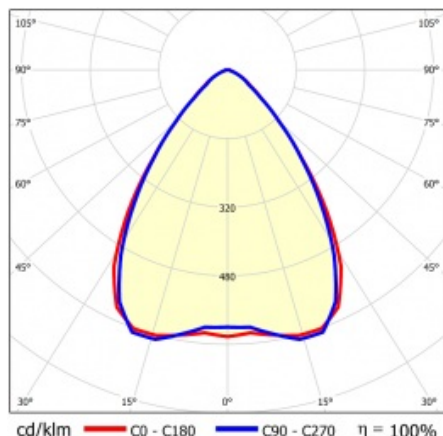

LINEA S TRACK LED 1175MM 5500LM 840 II CL. SW (33W) ČERNÝ

PODROBNÁ PRODUKTOVÁ KARTA

TABULKA TECHNICKÝCH PARAMETRŮ

Jmenovitý výkon svítidla [W]:	33	Přepětová ochrana [kV]:	2
Index:	765032	Barva těla:	černá
Teplota barvy [K]:	4000	Materiál difuzoru:	PC
EAN:	5905963765032	Rozměry (V/Š/H/V) [mm]:	1175/54/66
Světelný tok svítidla [lm]:	5500	Typ difuzoru:	lentikulární matrice
Zdroj světla:	LED	Materiál karoserie:	práškově lakovaná ocel
Energetická třída:	B	Odolnost proti nárazu:	IK03
Jmenovité napájecí napětí [V]:	220-240	Stupeň těsnosti:	IP20
Frekvence [Hz]:	50-60	Montážní verze:	na trať
Světelná účinnost svítidla [lm/W]:	167	Provozní teplota [°C]:	od -20 do +35
Třída ochrany:	II	Počet kusů na paletě [ks]:	150
Index podání barev (Ra):	>80	Čistá hmotnost [kg]:	1.200
SDCM:	≤ 3	Typ kategorie:	systemy
Životnost LED L70B50 [h]:	150000	Rozsah napětí AC [V]:	176-264
Úhel osvětlení [°]:	80	Rozsah napětí DC[V]:	176-280
Životnost LED L80B20 [h]:	100000	Záruka [roky]:	5
Typ vyzařování:	SW	Certifikát CE:	74/2024
Životnost LED L90B10 [h] [h]:	45000	Manuál:	Download PDF
		Uwagi:	RAL9005

SVĚTELNÁ KŘIVKA

Datum vytvoření karty: 06 září 2024

Výrobce si vyhrazuje právo na změny v průběhu zdokonalování výrobku a na konstrukční změny nebo modernizaci prezentovaného výrobku. Svítidlo splňuje požadavky směrnice EU ROHS 2001/65/EU. Produktový list není obchodní nabídkou. *Tolerance parametrů je +/- 10%.

Tento produkt podléhá pravidlům recyklace elektrické a elektronické zařízení

Certifikát CE - č.: 74/2024

Lena Lighting S.A.
ul. Kórnicka 52, 63-000 Środa Wielkopolska
tel. +48 61 28 60 333 (Pn-Pt, 8-16), e-mail: hello@lenalighting.pl, www.lenalighting.pl

Boční 2/2