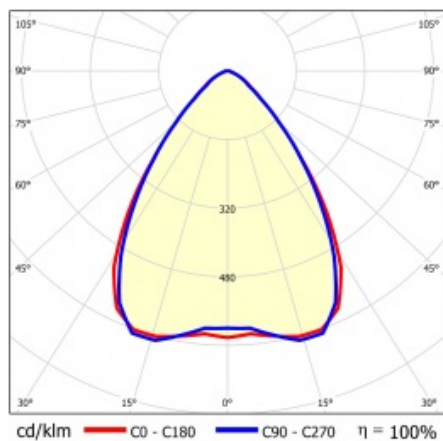

LINEA S TRACK LED 1175MM 5500LM 840 II CL. SW (33W) ČERNÝ

PODROBNÁ PRODUKTOVÁ KARTA

TABULKA TECHNICKÝCH PARAMETRŮ

Index:	765032
EAN:	5905963765032
Zdroj světla:	LED
Jmenovitý výkon svítidla [W]:	33
Jmenovité napájecí napětí [V]:	220-240
Frekvence [Hz]:	50-60
Světelný tok svítidla [lm]:	5500
Světelná účinnost svítidla [lm/W]:	167
Energetická třída:	B
Třída ochrany:	II
Teplota barvy [K]:	4000
Index podání barev (Ra) >:	80
SDCM:	3
Životnost LED L70B50 [h]:	150000
Životnost LED L80B10 [h]:	100000
Životnost LED L90B10 [h]:	45000
Úhel osvětlení [°]:	80
Typ vyzařování:	SW
Přepětová ochrana [kV]:	2
Materiál difuzoru:	PC
Typ difuzoru:	lentikulární matrice

Materiál karoserie:	práškově lakovaná ocel
Barva těla:	černá
Rozměry (V/Š/H/V) [mm]:	1175/54/66
Odolnost proti nárazu:	IK03
Stupeň těsnosti:	IP20
Montážní verze:	do lišty
Provozní teplota [°C]:	od -20 do +35
Počet kusů na paletě [ks]:	150
Čistá hmotnost [kg]:	1.200
Typ kategorie:	svítidla a lineární systémy
Rozsah napětí AC [V]:	176-264
Rozsah napětí DC[V]:	176-280
Záruka [roky]:	5
Certifikát CE:	83/2026
Manuál:	Download PDF
Environmentální deklarace (EPD):	869/2025
Připomínky:	RAL9005
Kategorie použití:	osvětlení architektonické, osvětlení HoReCa, industrial, osvětlení sklepowe
Znak D:	ano
Certifikáty ISO:	9001:2015, 14001:2015, 45001:2018, 50001:2018
Pliik LDT:	Download

SVĚTELNÁ KŘIVKA

Datum vytvoření karty: 16 prosinec 2025

Výrobce si vyhrazuje právo na změny v průběhu zdokonalování výrobku a na konstrukční změny nebo modernizaci prezentovaného výrobku. Svítidlo splňuje požadavky směrnice EU ROHS 2001/65/EU. Produktový list není obchodní nabídkou. *Tolerance parametrů je +/- 10%.

Tento produkt podléhá pravidlům recyklace elektrické a elektronické zařízení

Certifikát CE - č.: 83/2026

Lena Lighting S.A.
ul. Kórnicka 52, 63-000 Środa Wielkopolska
tel. +48 61 28 60 333 (Pn-Pt, 8-16), e-mail: hello@lenalighting.pl, www.lenalighting.pl