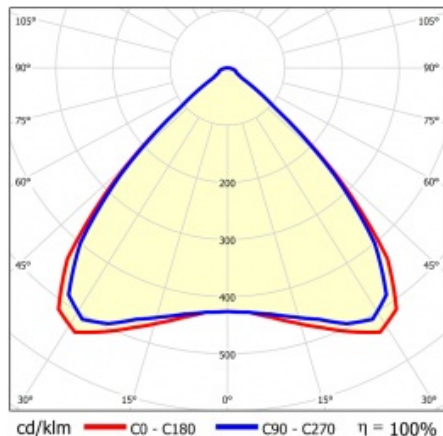

LINEA S TRACK LED 590MM 1900LM 840 II CL. MW (11W) ČERNÝ

PODROBNÁ PRODUKTOVÁ KARTA

TABULKA TECHNICKÝCH PARAMETRŮ

Jmenovitý výkon svítidla [W]:	11	Přepětová ochrana [kV]:	2
Index:	765025	Barva těla:	černá
Teplota barvy [K]:	4000	Materiál difuzoru:	PC
EAN:	5905963765025	Rozměry (V/Š/H/V) [mm]:	590/54/66
Světelný tok svítidla [lm]:	1900	Typ difuzoru:	lentikulární matrice
Zdroj světla:	LED	Materiál karoserie:	práškově lakovaná ocel
Energetická třída:	B	Odolnost proti nárazu:	IK03
Jmenovité napájecí napětí [V]:	220-240	Stupeň těsnosti:	IP20
Frekvence [Hz]:	50-60	Montážní verze:	na trať
Světelná účinnost svítidla [lm/W]:	173	Provozní teplota [°C]:	od -20 do +35
Třída ochrany:	II	Počet kusů na paletě [ks]:	320
Index podání barev (Ra):	>80	Čistá hmotnost [kg]:	0.720
SDCM:	≤ 3	Typ kategorie:	systemy
Životnost LED L70B50 [h]:	150000	Rozsah napětí AC [V]:	176-264
Úhel osvětlení [°]:	90	Rozsah napětí DC[V]:	176-280
Životnost LED L80B20 [h]:	100000	Záruka [roky]:	5
Typ vyzařování:	MW	Certifikát CE:	74/2024
Životnost LED L90B10 [h] [h]:	45000	Manuál:	Download PDF
		Uwagi:	RAL9005

SVĚTELNÁ KŘIVKA

Datum vytvoření karty: 06 září 2024

Výrobce si vyhrazuje právo na změny v průběhu zdokonalování výrobku a na konstrukční změny nebo modernizaci prezentovaného výrobku. Svítidlo splňuje požadavky směrnice EU ROHS 2001/65/EU. Produktový list není obchodní nabídkou. *Tolerance parametrů je +/- 10%.

Tento produkt podléhá pravidlům recyklace elektrické a elektronické zařízení

Certifikát CE - č.: 74/2024

Lena Lighting S.A.
ul. Kórnicka 52, 63-000 Środa Wielkopolska
tel. +48 61 28 60 333 (Pn-Pt, 8-16), e-mail: hello@lenalighting.pl, www.lenalighting.pl