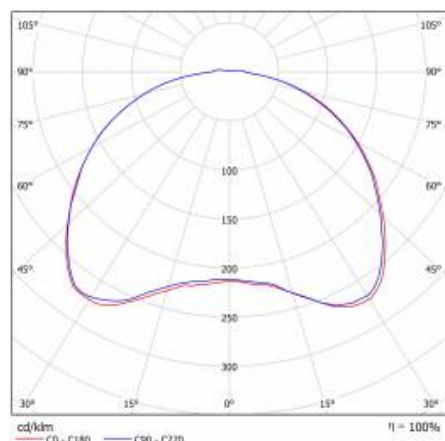

SKVER S BASIC 5275LM 840 IP66 II KL. ST (45W)

PODROBNÁ PRODUKTOVÁ KARTA

TABULKA TECHNICKÝCH PARAMETRŮ

Index:	762147	Barva těla:	černá
EAN:	5905963762147	Odolnost proti nárazu:	IK10
Třída ETIM:	EC000062	Stupeň těsnosti:	IP66
Typ kategorie:	Parkové a městské osvětlení	Montážní verze:	pro montáž na vrchol sloupu
Verze:	A	Boční plocha (SCx) [m2]:	0.09
Zdroj světla:	LED modul	Provozní teplota [°C]:	od -40 do +50
Jmenovitý výkon svítidla [W]:	45	Životnost LED L95B10 [h]:	100000
Jmenovité napájecí napětí [V]:	220–240	Řízení:	5-stupňové snížení výkonu
Frekvence [Hz]:	50–60	Dodatečná ochrana:	NTC + ESD
Světelný tok svítidla [lm]:	5275	Čistá hmotnost [kg]:	5,650
Světelná účinnost svítidla [lm/W]:	126	Typ kabelu:	HO7 RNF-2x1
Energetická třída:	D	Záruka [roky]:	5
Třída ochrany:	II	Certifikace ENEC:	0351/ENEC/24/M1; 0121/ENEC+/24/M2
Teplota barvy [K]:	4000	Certifikát CE:	70/2025
Index podání barev (Ra) >:	80	Zhaga-D4i:	ZG430121062024
SDCM:	5	Environmentální deklarace (EPD):	683/2024
Materiál difuzoru:	PC	Manuál:	Download PDF
Typ difuzoru:	průhledný	Kategorie použití:	oświetlenie parkowe
Optika:	nedostatek	Produktová řada:	ZÁKLADNÍ
Materiál karoserie:	práškově lakovaný hliník	Certifikáty ISO:	9001:2015, 14001:2015, 45001:2018, 50001:2018

SVĚTELNÁ KŘIVKA