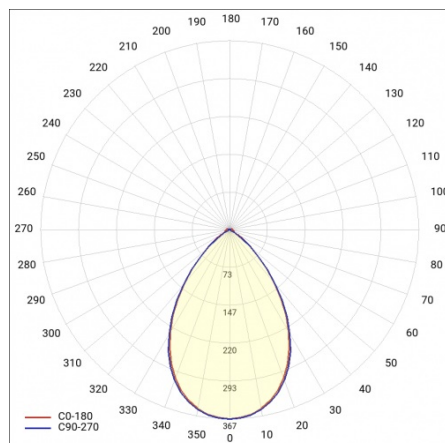

LINEA S LED ECO 3528MM 6200LM 840 IP40 105D DALI (37W)

PODROBNÁ PRODUKTOVÁ KARTA

TABULKA TECHNICKÝCH PARAMETRŮ

Jmenovitý výkon svítidla [W]:	37	Barva těla:	RAL9010
Index:	594397	Rozměry (V/Š/H/V) [mm]:	3528/53/54
Teplota barvy [K]:	4000	Odolnost proti nárazu:	IK03
EAN:	5905963594397	Stupeň těsnosti:	IP40
Světelný tok svítidla [lm]:	6200	Montážní verze:	přisazené, závěsné
Zdroj světla:	LED	Provozní teplota [°C]:	od -20 do +35
Energetická třída:	B	Počet kusů na paletě [ks]:	100
Jmenovité napájecí napětí [V]:	220-240	Čistá hmotnost [kg]:	6.150
DIMM DALI:	ano	Rozsah napětí AC [V]:	198-264
Frekvence [Hz]:	50-60	Rozsah napětí DC[V]:	176-280
Úhel osvětlení [°]:	105	Fotobiologická bezpečnost:	riziková skupina 1 (nízké riziko)
Světelná účinnost svítidla [lm/W]:	168	Záruka [roky]:	5
Typ vyzařování:	symetrický	Certifikát CE:	106/2024
Třída ochrany:	I	Certifikace ENEC:	0331/ENEC/23
Index podání barev (Ra):	>80	HACCP:	852/2004
Materiál difuzoru:	PC	Manuál:	Download PDF
Typ difuzoru:	lentikulární matrice	Přík LDT:	Download
Materiál karoserie:	potažená ocel		

SVĚTELNÁ KŘIVKA