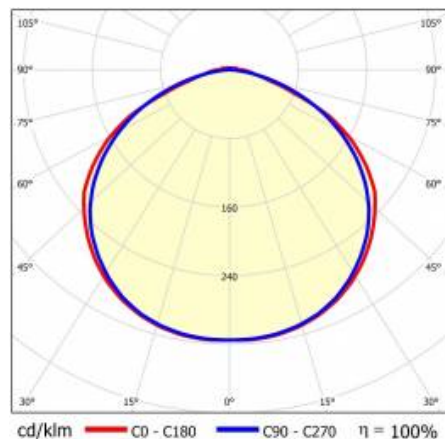

LINEA S LED ECO 3528MM 6800LM 840 IP40 120D DALI (37W)

PODROBNÁ PRODUKTOVÁ KARTA

TABULKA TECHNICKÝCH PARAMETRŮ

Index:	594359
EAN:	5905963594359
Zdroj světla:	LED
Jmenovitý výkon svítidla [W]:	37
Jmenovité napájecí napětí [V]:	220-240
Frekvence [Hz]:	50-60
Světelný tok svítidla [lm]:	6800
Světelná účinnost svítidla [lm/W]:	184
Energetická třída:	A
Třída ochrany:	I
Teplota barvy [K]:	4000
Index podání barev (Ra):	>80
Úhel osvětlení [°]:	120
Materiál difuzoru:	PC
Typ difuzoru:	lentikulární matrice
Materiál karoserie:	potažená ocel
Barva těla:	RAL9010

Rozměry (V/Š/H/V) [mm]:	3528/53/54
Odolnost proti nárazu:	IK03
Stupeň těsnosti:	IP40
Montážní verze:	přisazené, závěsné
Provozní teplota [°C]:	od -20 do +35
DIMM DALI:	ano
Počet kusů na paletě [ks]:	100
Čistá hmotnost [kg]:	6.150
Rozsah napětí AC [V]:	198-264
Rozsah napětí DC[V]:	176-280
Fotobiologická bezpečnost:	riziková skupina 1 (nízké riziko)
Záruka [roky]:	5
Certifikát CE:	62/2024
HACCP:	852/2004
Manuál:	Download PDF
Typ vyzářování:	symetrický

SVĚTELNÁ KŘIVKA