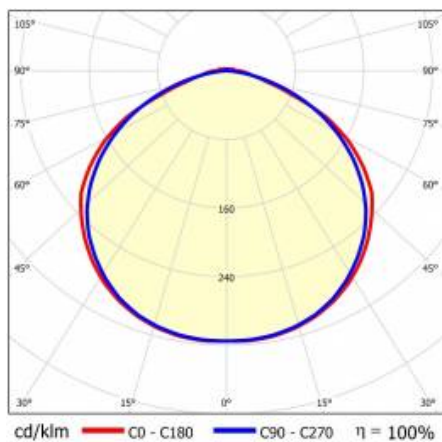

LINEA S LED ECO 3528MM 25600LM 840 IP40 120D (143W)

PODROBNÁ PRODUKTOVÁ KARTA

TABULKA TECHNICKÝCH PARAMETRŮ

Index:	594328	Barva těla:	RAL9010
EAN:	5905963594328	Rozměry (V/Š/H/V) [mm]:	3528/53/54
Zdroj světla:	LED	Odolnost proti nárazu:	IK03
Jmenovitý výkon svítidla [W]:	143	Stupeň těsnosti:	IP40
Jmenovité napájecí napětí [V]:	220-240	Montážní verze:	přisazené, závěsné
Frekvence [Hz]:	50-60	Provozní teplota [°C]:	od -20 do +35
Světelný tok svítidla [lm]:	25600	Počet kusů na paletě [ks]:	100
Světelná účinnost svítidla [lm/W]:	179	Čistá hmotnost [kg]:	6.150
Energetická třída:	A	Rozsah napětí AC [V]:	198-264
Třída ochrany:	I	Rozsah napětí DC[V]:	176-280
Teplota barvy [K]:	4000	Fotobiologická bezpečnost:	riziková skupina 1 (nízké riziko)
Index podání barev (Ra):	>80	Záruka [roky]:	5
Úhel osvětlení [°]:	120	Certifikát CE:	62/2024
Materiál difuzoru:	PC	Manuál:	Download PDF
Typ difuzoru:	lenticulární matrice	Typ vyzářování:	symetrický
Materiál karoserie:	potažená ocel		

SVĚTELNÁ KŘIVKA