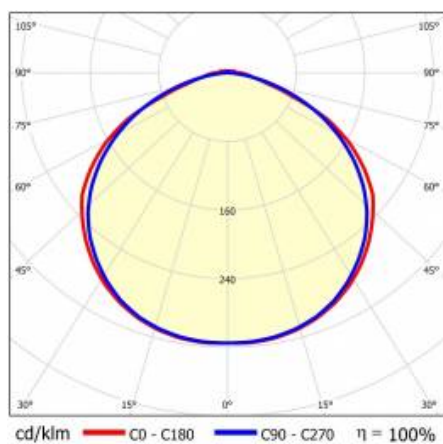

LINEA S LED ECO 2940MM 5700LM 840 IP40 120D (31W)

PODROBNÁ PRODUKTOVÁ KARTA

TABULKA TECHNICKÝCH PARAMETRŮ

Index:	594267	Barva těla:	RAL9010
EAN:	5905963594267	Rozměry (V/Š/H/V) [mm]:	2940/53/54
Zdroj světla:	LED	Odolnost proti nárazu:	IK03
Jmenovitý výkon svítidla [W]:	31	Stupeň těsnosti:	IP40
Jmenovité napájecí napětí [V]:	220-240	Montážní verze:	přisazené, závěsné
Frekvence [Hz]:	50-60	Provozní teplota [°C]:	od -20 do +35
Světelný tok svítidla [lm]:	5700	Počet kusů na paletě [ks]:	100
Světelná účinnost svítidla [lm/W]:	184	Čistá hmotnost [kg]:	5.150
Energetická třída:	A	Rozsah napětí AC [V]:	198-264
Třída ochrany:	I	Rozsah napětí DC[V]:	200-240
Teplota barvy [K]:	4000	Fotobiologická bezpečnost:	riziková skupina 1 (nízké riziko)
Index podání barev (Ra):	>80	Záruka [roky]:	5
Úhel osvětlení [°]:	120	Certifikát CE:	62/2024
Materiál difuzoru:	PC	Manuál:	Download PDF
Typ difuzoru:	lentikulární matrice	Typ vyzářování:	symetrický
Materiál karoserie:	potažená ocel		

SVĚTELNÁ KŘIVKA