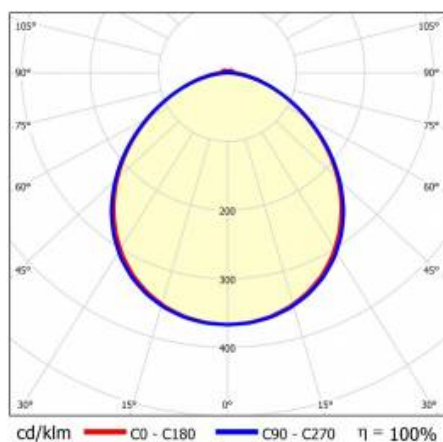

LINEA S LED ECO 1764MM 3350LM 840 IP40 105D (21W)

PODROBNÁ PRODUKTOVÁ KARTA

TABULKA TECHNICKÝCH PARAMETRŮ

Index:	594229	Barva těla:	RAL9010
EAN:	5905963594229	Rozměry (V/Š/H/V) [mm]:	1764/53/54
Zdroj světla:	LED	Odolnost proti nárazu:	IK03
Jmenovitý výkon svítidla [W]:	21	Stupeň těsnosti:	IP40
Jmenovité napájecí napětí [V]:	220-240	Montážní verze:	přisazené, závěsné
Frekvence [Hz]:	50-60	Provozní teplota [°C]:	od -20 do +35
Světelný tok svítidla [lm]:	3350	Počet kusů na paletě [ks]:	100
Světelná účinnost svítidla [lm/W]:	160	Čistá hmotnost [kg]:	3.150
Energetická třída:	B	Rozsah napětí AC [V]:	198-264
Třída ochrany:	I	Rozsah napětí DC[V]:	200-240
Teplota barvy [K]:	4000	Fotobiologická bezpečnost:	riziková skupina 1 (nízké riziko)
Index podání barev (Ra):	>80	Záruka [roky]:	5
Úhel osvětlení [°]:	105	Certifikát CE:	62/2024
Materiál difuzoru:	PC	Manuál:	Download PDF
Typ difuzoru:	lenticulární matrice	Typ vyzařování:	symetrický
Materiál karoserie:	potažená ocel		

SVĚTELNÁ KŘIVKA