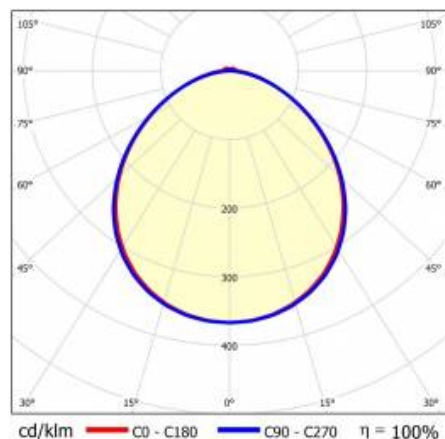

LINEA S LED ECO 588MM 1000LM 840 IP40 105D DALI (7W)

PODROBNÁ PRODUKTOVÁ KARTA

TABULKA TECHNICKÝCH PARAMETRŮ

Index:	594076
EAN:	5905963594076
Zdroj světla:	LED
Jmenovitý výkon svítidla [W]:	7
Jmenovité napájecí napětí [V]:	220-240
Světelný tok svítidla [lm]:	1000
Světelná účinnost svítidla [lm/W]:	143
Energetická třída:	C
Třída ochrany:	I
Teplota barvy [K]:	4000
Index podání barev (Ra):	>80
Úhel osvětlení [°]:	105
Materiál difuzoru:	PC
Typ difuzoru:	lentikulární matrice
Materiál karoserie:	potažená ocel

Barva těla:	RAL9010
Rozměry (V/Š/H/V) [mm]:	588/53/54
Odolnost proti nárazu:	IK03
Stupeň těsnosti:	IP40
Montážní verze:	přisazené, závěsné
Provozní teplota [°C]:	od -20 do +35
DIMM DALI:	ano
Počet kusů na paletě [ks]:	100
Čistá hmotnost [kg]:	1.150
Fotobiologická bezpečnost:	riziková skupina 1 (nízké riziko)
Záruka [roky]:	5
Certifikát CE:	62/2024
Manuál:	Download PDF
Typ vyzařování:	symetrický

SVĚTELNÁ KŘIVKA