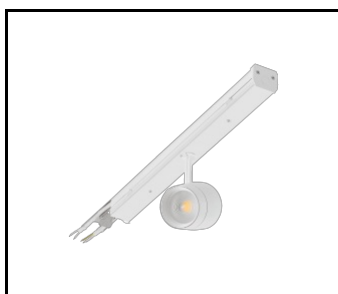

LINEA S LED ECO 588MM 1000LM 840 IP40 105D DALI (7W)

PODROBNÁ PRODUKTOVÁ KARTA

TECHNICKÉ PARAMETRY

Index:	594076
Stupeň těsnosti:	IP40
Odolnost proti nárazu:	IK03
Jmenovitý výkon svítidla [W]*:	7
Světelný tok svítidla [lm]*:	1000
Teplota barvy [K]:	4000
Energetická třída:	C
Materiál karoserie:	potážená ocel
Barva těla:	RAL9010
Materiál difuzoru:	PC

SVĚTELNÁ KŘIVKA

LINEA S LED ECO 588MM 1000LM 840 IP40 105D DALI (7W)

PODROBNÁ PRODUKTOVÁ KARTA

PŘÍSLUŠENSTVÍ K DISPOZICI

index	NÁZEV
980060	LINEA S LED – koncovka IP40 nástrčná
980077	LINEA S LED závěs 3m
981166	LINEA S LED – koncovka IP40 na šrouby
981173	LINEA S LED závěs 1.5 m
980954	Držák Linea S LED pro povrchovou montáž
981418	LINEA S LED závěsné svítidlo sm 1.5
981425	LINEA S LED přívěsek na řetízku
980961	LINEA S LED závěsné svítidlo sm 3m
594458	LINEA S LED ECO 588mm 260lm AW DOT CS 2W 1h NM AT
594465	LINEA S LED ECO 588mm - 1xEXPO ADJUST 2050lm DALI zoom 22-55st. Bílý 840 20W
594472	LINEA S LED ECO 588mm - 1xEXPO ADJUST 2050lm zoom 22-55st. Bílý 840 20W

LINEA S LED – koncovka IP40 nástrčná (980060)

LINEA S LED závěs 1.5 m (981173)

Držák Linea S LED pro povrchovou montáž (980954)

LINEA S LED přívěsek na řetízku (981425)

LINEA S LED ECO 588mm 260lm AW DOT CS 2W 1h NM AT (594458)