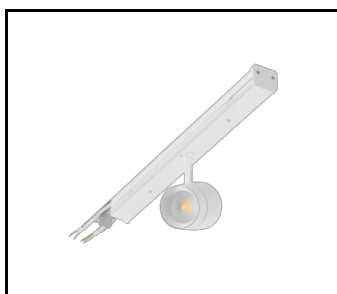

LINEA S LED ECO 588mm - 1xEXPO ADJUST 2050lm zoom 22-55st. Bílý 840 20W (594472)

Datum vytvoření karty: 25 červenec 2024

Výrobce si vyhrazuje právo na změny v průběhu zdokonalování výrobku a na konstrukční změny nebo modernizaci prezentovaného výrobku. Svítidlo splňuje požadavky směrnice EU ROHS 2001/65/EU. Produktový list není obchodní nabídkou. *Tolerance parametrů je +/- 10%.

Tento produkt podléhá pravidlům recyklace elektrické a elektronické zařízení

Certifikát CE - č.: 62/2024

Lena Lighting S.A.
ul. Kórnicka 52, 63-000 Środa Wielkopolska
tel. +48 61 28 60 333 (Pn-Pt, 8-16), e-mail: hello@lenalighting.pl, www.lenalighting.pl