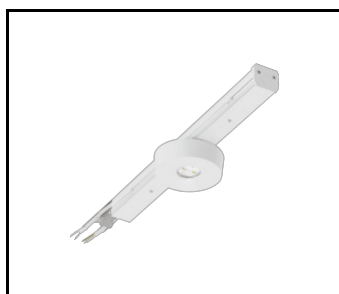

LINEA S LED ECO 588MM 1100LM 840 IP40 120D (7W)

PODROBNÁ PRODUKTOVÁ KARTA

TECHNICKÉ PARAMETRY

Index:	594021
Stupeň těsnosti:	IP40
Odolnost proti nárazu:	IK03
Jmenovitý výkon svítidla [W]*:	7
Světelný tok svítidla [lm]*:	1100
Teplota barvy [K]:	4000
Energetická třída:	C
Materiál karoserie:	potažená ocel
Barva těla:	RAL9010
Materiál difuzoru:	PC

SVĚTELNÁ KŘIVKA

LINEA S LED ECO 588MM 1100LM 840 IP40 120D (7W)

PODROBNÁ PRODUKTOVÁ KARTA

PŘÍSLUŠENSTVÍ K DISPOZICI

index	NÁZEV
980060	LINEA S LED – koncovka IP40 nástrčná
980077	LINEA S LED závěs 3m
981166	LINEA S LED – koncovka IP40 na šrouby
981173	LINEA S LED závěs 1.5 m
980954	Držák Linea S LED pro povrchovou montáž
981418	LINEA S LED závěsné svítidlo sm 1.5
981425	LINEA S LED přívěsek na řetízku
980961	LINEA S LED závěsné svítidlo sm 3m
594458	LINEA S LED ECO 588mm 260lm AW DOT CS 2W 1h NM AT
594465	LINEA S LED ECO 588mm - 1xEXPO ADJUST 2050lm DALI zoom 22-55st. Bílý 840 20W
594472	LINEA S LED ECO 588mm - 1xEXPO ADJUST 2050lm zoom 22-55st. Bílý 840 20W

LINEA S LED – koncovka IP40 nástrčná (980060)

LINEA S LED závěs 1.5 m (981173)

Držák Linea S LED pro povrchovou montáž (980954)

LINEA S LED přívěsek na řetízku (981425)

LINEA S LED ECO 588mm 260lm AW DOT CS 2W 1h NM AT (594458)