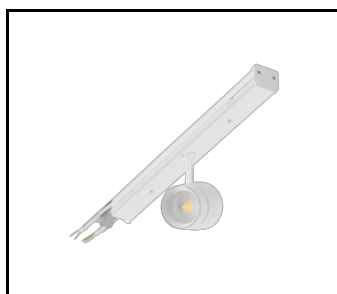

VLASTNOSTI PRODUKTU

Linea S LED Eco est un système de lignes lumineuses en saillie et en suspension, représentant une nouvelle génération de luminaires dédiés à la technologie LED. Le design utilisé permet une installation et une connexion électrique faciles. Le corps en acier, conçu de A à Z, garantit la solidité et la robustesse du luminaire, tandis que le profil latéral étroit permet l'installation dans des zones difficiles d'accès. La version ECO est destinée aux investissements où la longueur des lignes lumineuses individuelles alimentées par un seul câble (sans les modules avec boîtiers et sans la protection contre le courant) ne dépasse pas 40 m. Les modules d'éclairage sont connectés en permanence au luminaire. Les modules d'éclairage sont connectés de manière permanente aux modules porteurs à l'aide de cubes dédiés. Les optiques utilisées dans les autres luminaires de la famille LINEA S sont possibles.

SVĚTELNÁ KŘIVKA

LINEA S LED ECO 588MM 1100LM 840 IP40 120D (7W)

PODROBNÁ PRODUKTOVÁ KARTA

PŘÍSLUŠENSTVÍ K DISPOZICI

index	NÁZEV
980060	LINEA S LED – koncovka IP40 nástrčná
980077	LINEA S LED závěs 3m
981166	LINEA S LED – koncovka IP40 na šrouby
981173	LINEA S LED závěs 1.5 m
980954	Držák Linea S LED pro povrchovou montáž
981418	LINEA S LED závěsné svítidlo sm 1.5
981425	LINEA S LED přívěsek na řetízku
980961	LINEA S LED závěsné svítidlo sm 3m
594458	LINEA S LED ECO 588mm 260lm AW DOT CS 2W 1h NM AT
594465	LINEA S LED ECO 588mm - 1xEXPO ADJUST 2050lm DALI zoom 22-55st. Bílý 840 20W
594472	LINEA S LED ECO 588mm - 1xEXPO ADJUST 2050lm zoom 22-55st. Bílý 840 20W

LINEA S LED – koncovka IP40 nástrčná (980060)

LINEA S LED závěs 1.5 m (981173)

Držák Linea S LED pro povrchovou montáž (980954)

LINEA S LED přívěsek na řetízku (981425)

LINEA S LED ECO 588mm 260lm AW DOT CS 2W 1h NM AT (594458)