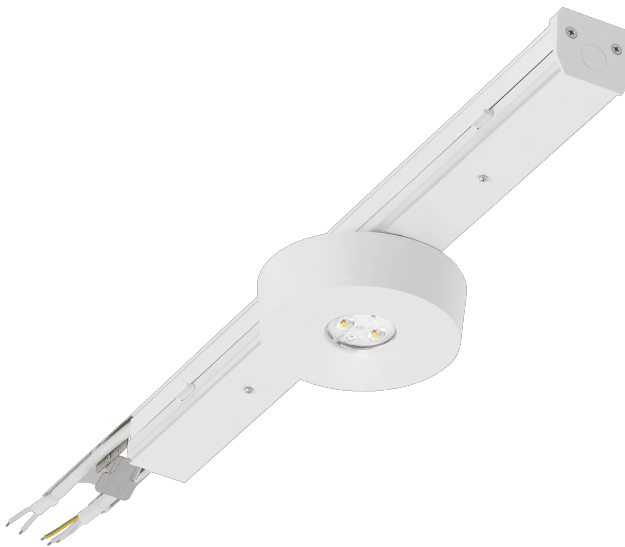

# LINEA S LED ECO 588MM 260LM AW DOT CS 2W 1H NM AT

KARTA AKCESORIUM

## PARAMÈTRES TECHNIQUE

Référence:	594458
Degré d'étanchéité:	IP40
Résistance aux chocs:	IK03
Flux lumineux du luminaire [lm]*:	260
Température de couleur [K]:	4000
Matériau du corps:	acier revêtu
Couleur du corps:	RAL9010
Matériau du diffuseur:	PC