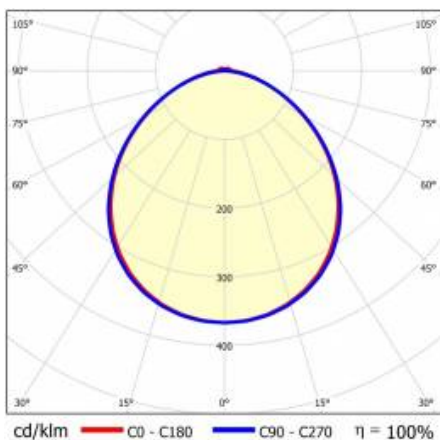

LINEA S LED ECO 3528MM 6200LM 840 IP40 105D DALI (37W)

FICHE DÉTAILLÉE DE PRODUIT

TABLEAU DES PARAMÈTRES TECHNIQUES

Référence:	594397	Couleur du corps:	RAL9010
EAN:	5905963594397	Dimensions (H/L/P/S) [mm]:	3528/53/54
Source de lumière:	LED	Résistance aux chocs:	IK03
Puissance nominale du luminaire [W]:	37	Degré d'étanchéité:	IP40
Tension d'alimentation nominale [V]:	220-240	Méthode de montage:	en saillie, en suspension
Fréquence [Hz]:	50-60	Température de travail [° C]:	de -20 à +35
Flux lumineux du luminaire [lm]:	6200	DIMM DALI:	oui
Efficacité lumineuse du luminaire [lm / W]:	168	Nombre de pièces sur une palette [pcs]:	100
Classe énergétique:	B	Poids net [kg]:	6.150
Classe de protection:	I	Plage de tension alternative [V]:	198-264
Température de couleur [K]:	4000	Plage de tension continue [V]:	176-280
Indice de rendu des couleurs (Ra):	>80	Sécurité photobiologique:	groupe de risque 1 (faible risque)
Angle d'éclairage [°]:	105	Garantie [ans]:	5
Matériau du diffuseur:	PC	Certificat CE:	62/2024
Type de diffuseur:	matrice lenticulaire	Instructions d'installation:	Download PDF
Matériau du corps:	acier revêtu	Type de diffusion:	symétrique

COURBES LÉGÈRES