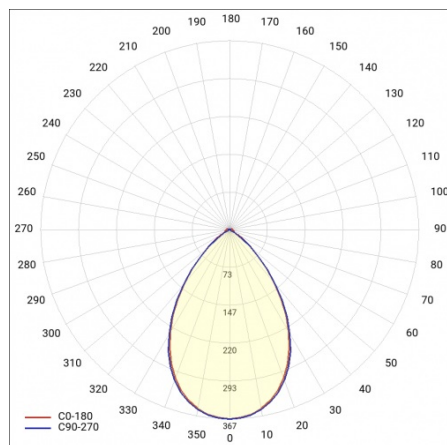

LINEA S LED ECO 3528MM 6200LM 840 IP40 105D (37W)

FICHE DÉTAILLÉE DE PRODUIT

TABLEAU DES PARAMÈTRES TECHNIQUES

Puissance nominale du luminaire [W]:	37	Couleur du corps:	RAL9010
Référence:	594380	Dimensions (H/L/P/S) [mm]:	3528/53/54
Température de couleur [K]:	4000	Résistance aux chocs:	IK03
EAN:	5905963594380	Degré d'étanchéité:	IP40
Flux lumineux du luminaire [lm]:	6200	Méthode de montage:	en saillie, en suspension
Source de lumière:	LED	Température de travail [° C]:	de -20 à +35
Classe énergétique:	B	Nombre de pièces sur une palette [pcs]:	100
Tension d'alimentation nominale [V]:	220-240	Poids net [kg]:	6.150
Fréquence [Hz]:	50-60	Plage de tension alternative [V]:	198-264
Angle d'éclairage [°]:	105	Plage de tension continue [V]:	176-280
Efficacité lumineuse du luminaire [lm / W]:	168	Sécurité photobiologique:	groupe de risque 1 (faible risque)
Type de diffusion:	symétrique	Garantie [ans]:	5
Classe de protection:	I	Certificat CE:	106/2024
Indice de rendu des couleurs (Ra):	>80	Certificat ENEC:	0331/ENEC/23
Matériau du diffuseur:	PC	HACCP:	852/2004
Type de diffuseur:	matrice lenticulaire	Instructions d'installation:	Download PDF
Matériau du corps:	acier revêtu	Pliik LDT:	Download

COURBES LÉGÈRES