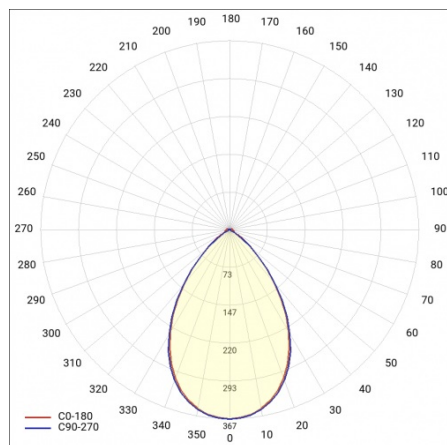

LINEA S LED ECO 3528MM 23350LM 840 IP40 105D (143W)

FICHE DÉTAILLÉE DE PRODUIT

TABLEAU DES PARAMÈTRES TECHNIQUES

Puissance nominale du luminaire [W]:	143	Couleur du corps:	RAL9010
Référence:	594366	Dimensions (H/L/P/S) [mm]:	3528/53/54
Température de couleur [K]:	4000	Résistance aux chocs:	IK03
EAN:	5905963594366	Degré d'étanchéité:	IP40
Flux lumineux du luminaire [lm]:	23350	Méthode de montage:	en saillie, en suspension
Source de lumière:	LED	Température de travail [° C]:	de -20 à +35
Classe énergétique:	B	Nombre de pièces sur une palette [pcs]:	100
Tension d'alimentation nominale [V]:	220-240	Poids net [kg]:	6.150
Fréquence [Hz]:	50-60	Plage de tension alternative [V]:	198-264
Angle d'éclairage [°]:	105	Plage de tension continue [V]:	176-280
Efficacité lumineuse du luminaire [lm / W]:	163	Sécurité photobiologique:	groupe de risque 1 (faible risque)
Type de diffusion:	symétrique	Garantie [ans]:	5
Classe de protection:	I	Certificat CE:	106/2024
Indice de rendu des couleurs (Ra):	>80	Certificat ENEC:	0331/ENEC/23
Matériau du diffuseur:	PC	HACCP:	852/2004
Type de diffuseur:	matrice lenticulaire	Instructions d'installation:	Download PDF
Matériau du corps:	acier revêtu	Pliik LDT:	Download

COURBES LÉGÈRES