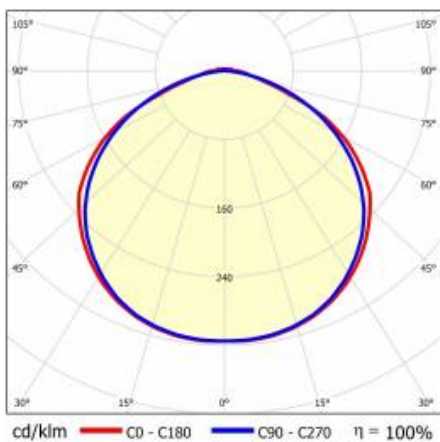

LINEA S LED ECO 3528MM 6800LM 840 IP40 120D (37W)

FICHE DÉTAILLÉE DE PRODUIT

TABLEAU DES PARAMÈTRES TECHNIQUES

Référence:	594342	Couleur du corps:	RAL9010
EAN:	5905963594342	Dimensions (H/L/P/S) [mm]:	3528/53/54
Source de lumière:	LED	Résistance aux chocs:	IK03
Puissance nominale du luminaire [W]:	37	Degré d'étanchéité:	IP40
Tension d'alimentation nominale [V]:	220-240	Méthode de montage:	en saillie, en suspension
Fréquence [Hz]:	50-60	Température de travail [° C]:	de -20 à +35
Flux lumineux du luminaire [lm]:	6800	Nombre de pièces sur une palette [pcs]:	100
Efficacité lumineuse du luminaire [lm / W]:	184	Poids net [kg]:	6.150
Classe énergétique:	A	Plage de tension alternative [V]:	198-264
Classe de protection:	I	Plage de tension continue [V]:	176-280
Température de couleur [K]:	4000	Sécurité photobiologique:	groupe de risque 1 (faible risque)
Indice de rendu des couleurs (Ra):	>80	Garantie [ans]:	5
Angle d'éclairage [°]:	120	Certificat CE:	62/2024
Matériau du diffuseur:	PC	HACCP:	852/2004
Type de diffuseur:	matrice lenticulaire	Instructions d'installation:	Download PDF
Matériau du corps:	acier revêtu	Type de diffusion:	symétrique

COURBES LÉGÈRES