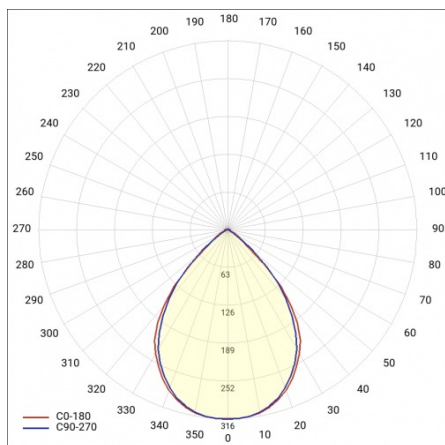

LINEA S LED ECO 3528MM 6800LM 840 IP40 120D (37W)

FICHE DÉTAILLÉE DE PRODUIT

TABLEAU DES PARAMÈTRES TECHNIQUES

Puissance nominale du luminaire [W]:	37	Couleur du corps:	RAL9010
Référence:	594342	Dimensions (H/L/P/S) [mm]:	3528/53/54
Température de couleur [K]:	4000	Résistance aux chocs:	IK03
EAN:	5905963594342	Degré d'étanchéité:	IP40
Flux lumineux du luminaire [lm]:	6800	Méthode de montage:	en saillie, en suspension
Source de lumière:	LED	Température de travail [° C]:	de -20 à +35
Classe énergétique:	A	Nombre de pièces sur une palette [pcs]:	100
Tension d'alimentation nominale [V]:	220-240	Poids net [kg]:	6.150
Fréquence [Hz]:	50-60	Plage de tension alternative [V]:	198-264
Angle d'éclairage [°]:	120	Plage de tension continue [V]:	176-280
Efficacité lumineuse du luminaire [lm / W]:	184	Sécurité photobiologique:	groupe de risque 1 (faible risque)
Type de diffusion:	symétrique	Garantie [ans]:	5
Classe de protection:	I	Certificat CE:	106/2024
Indice de rendu des couleurs (Ra):	>80	Certificat ENEC:	0331/ENEC/23
Matériau du diffuseur:	PC	HACCP:	852/2004
Type de diffuseur:	matrice lenticulaire	Instructions d'installation:	Download PDF
Matériau du corps:	acier revêtu	Pliik LDT:	Download

COURBES LÉGÈRES