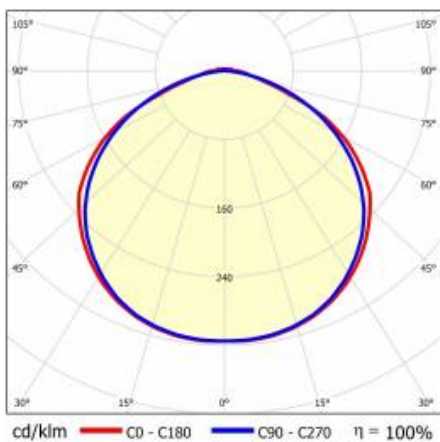

LINEA S LED ECO 3528MM 25600LM 840 IP40 120D (143W)

FICHE DÉTAILLÉE DE PRODUIT

TABLEAU DES PARAMÈTRES TECHNIQUES

Puissance nominale du luminaire [W]:	143	Matériau du corps:	acier revêtu
Référence:	594328	Couleur du corps:	RAL9010
Température de couleur [K]:	4000	Dimensions (H/L/P/S) [mm]:	3528/53/54
EAN:	5905963594328	Résistance aux chocs:	IK03
Flux lumineux du luminaire [lm]:	25600	Degré d'étanchéité:	IP40
Source de lumière:	LED	Méthode de montage:	en saillie, en suspension
Classe énergétique:	A	Température de travail [° C]:	de -20 à +35
Tension d'alimentation nominale [V]:	220-240	Nombre de pièces sur une palette [pcs]:	100
Fréquence [Hz]:	50-60	Poids net [kg]:	6.150
Angle d'éclairage [°]:	120	Plage de tension alternative [V]:	198-264
Efficacité lumineuse du luminaire [lm / W]:	179	Plage de tension continue [V]:	176-280
Type de diffusion:	symétrique	Sécurité photobiologique:	groupe de risque 1 (faible risque)
Classe de protection:	I	Garantie [ans]:	5
Indice de rendu des couleurs (Ra):	>80	Certificat CE:	106/2024
Matériau du diffuseur:	PC	HACCP:	852/2004
Type de diffuseur:	matrice lenticulaire	Instructions d'installation:	Download PDF

COURBES LÉGÈRES