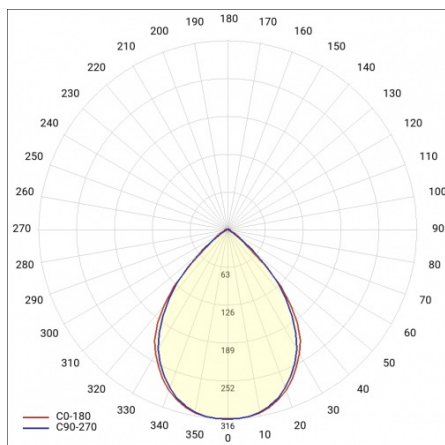

LINEA S LED ECO 2940MM 20000LM 840 IP40 120D (111W)

FICHE DÉTAILLÉE DE PRODUIT

TABLEAU DES PARAMÈTRES TECHNIQUES

Puissance nominale du luminaire [W]:	111	Couleur du corps:	RAL9010
Référence:	594243	Dimensions (H/L/P/S) [mm]:	2940/53/54
Température de couleur [K]:	4000	Résistance aux chocs:	IK03
EAN:	5905963594243	Degré d'étanchéité:	IP40
Flux lumineux du luminaire [lm]:	20000	Méthode de montage:	en saillie, en suspension
Source de lumière:	LED	Température de travail [° C]:	de -20 à +35
Classe énergétique:	A	Nombre de pièces sur une palette [pcs]:	100
Tension d'alimentation nominale [V]:	220-240	Poids net [kg]:	5.150
Fréquence [Hz]:	50-60	Plage de tension alternative [V]:	198-264
Angle d'éclairage [°]:	120	Plage de tension continue [V]:	176-280
Efficacité lumineuse du luminaire [lm / W]:	180	Sécurité photobiologique:	groupe de risque 1 (faible risque)
Type de diffusion:	symétrique	Garantie [ans]:	5
Classe de protection:	I	Certificat CE:	106/2024
Indice de rendu des couleurs (Ra):	>80	Certificat ENEC:	0331/ENEC/23
Matériau du diffuseur:	PC	HACCP:	852/2004
Type de diffuseur:	matrice lenticulaire	Instructions d'installation:	Download PDF
Matériau du corps:	acier revêtu	Pliik LDT:	Download

COURBES LÉGÈRES