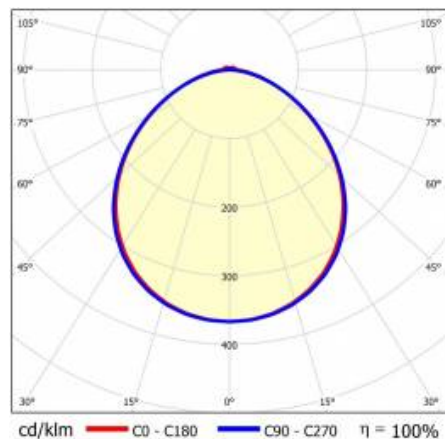

LINEA S LED ECO 1764MM 3350LM 840 IP40 105D DALI (21W)

FICHE DÉTAILLÉE DE PRODUIT

TABLEAU DES PARAMÈTRES TECHNIQUES

Référence:	594236	Dimensions (H/L/P/S) [mm]:	1764/53/54
EAN:	5905963594236	Résistance aux chocs:	IK03
Source de lumière:	LED	Degré d'étanchéité:	IP40
Puissance nominale du luminaire [W]:	21	Méthode de montage:	en saillie, en suspension
Tension d'alimentation nominale [V]:	220-240	Température de travail [° C]:	de -20 à +35
Fréquence [Hz]:	50-60	DIMM DALI:	oui
Flux lumineux du luminaire [lm]:	3350	Nombre de pièces sur une palette [pcs]:	100
Efficacité lumineuse du luminaire [lm / W]:	160	Poids net [kg]:	3.150
Classe énergétique:	B	Plage de tension alternative [V]:	198-264
Classe de protection:	I	Plage de tension continue [V]:	176-280
Température de couleur [K]:	4000	Sécurité photobiologique:	groupe de risque 1 (faible risque)
Indice de rendu des couleurs (Ra):	>80	Garantie [ans]:	5
Angle d'éclairage [°]:	105	Certificat CE:	62/2024
Matériau du diffuseur:	PC	HACCP:	852/2004
Type de diffuseur:	matrice lenticulaire	Instructions d'installation:	Download PDF
Matériau du corps:	acier revêtu	Type de diffusion:	symétrique
Couleur du corps:	RAL9010		

COURBES LÉGÈRES