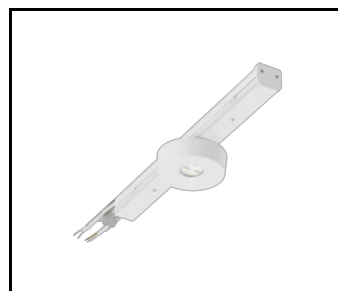

LINEA S LED ECO 1764MM 3350LM 840 IP40 105D (21W)

FICHE DÉTAILLÉE DE PRODUIT

PARAMÈTRES TECHNIQUE

Référence:	594229
Degré d'étanchéité:	IP40
Résistance aux chocs:	IK03
Puissance nominale du luminaire [W]*:	21
Flux lumineux du luminaire [lm]*:	3350
Température de couleur [K]:	4000
Classe énergétique:	B
Matériau du corps:	acier revêtu
Couleur du corps:	RAL9010
Matériau du diffuseur:	PC

COURBES LÉGÈRES

LINEA S LED ECO 1764MM 3350LM 840 IP40 105D (21W)

FICHE DÉTAILLÉE DE PRODUIT

ACCESSOIRES DISPONIBLES

Référence	NOM
980077	LINEA S Suspension LED 3m
981173	LINEA S LED pendentif 1.5m
980954	Support de montage en surface Linea S LED
981418	LINEA S LED pendentif sm 1.5
981425	Suspension de chaîne LINEA S LED
980961	LINEA S LED pendentif sm 3m
594458	LINEA S LED ECO 588mm 260lm AW DOT CS 2W 1h NM AT
594465	LINEA S LED ECO 588mm - 1xEXPO ADJUST 2050lm DALI zoom 22-55st. Blanc 840 20W
594472	LINEA S LED ECO 588mm - 1xEXPO ADJUST 2050lm zoom 22-55st. Blanc 840 20W
594403	LINEA S LED ECO - grille métallique 588mm
594410	LINEA S LED ECO - grille métallique 1176mm
594427	LINEA S LED ECO - grille métallique 1764mm
594434	LINEA S LED ECO - grille métallique 2940mm
594441	LINEA S LED ECO - grille métallique 3528mm
594496	LINEA S LED ECO - grille métallique 588mm DALI
594502	LINEA S LED ECO - grille métallique 1176mm DALI
594519	LINEA S LED ECO - grille métallique 1764mm DALI
594526	LINEA S LED ECO - grille métallique 2940mm DALI
594533	LINEA S LED ECO - grille métallique 3528mm DALI
594489	LINEA S LED ECO - kit de terminaison

LINEA S LED ECO 1764MM 3350LM 840 IP40 105D (21W)

FICHE DÉTAILLÉE DE PRODUIT

LINEA S LED pendentif 1.5m (981173)

Support de montage en surface Linea S LED (980954)

Suspension de chaîne LINEA S LED (981425)