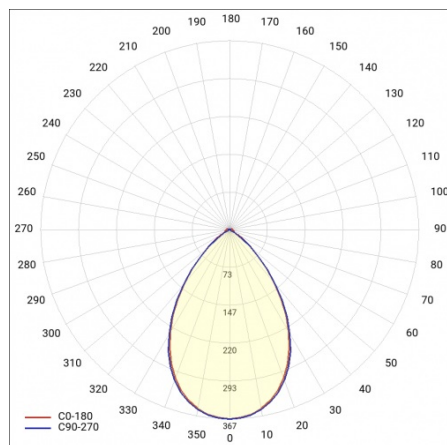

LINEA S LED ECO 1764MM 3350LM 840 IP40 105D (21W)

FICHE DÉTAILLÉE DE PRODUIT

TABLEAU DES PARAMÈTRES TECHNIQUES

Puissance nominale du luminaire [W]:	21	Couleur du corps:	RAL9010
Référence:	594229	Dimensions (H/L/P/S) [mm]:	1764/53/54
Température de couleur [K]:	4000	Résistance aux chocs:	IK03
EAN:	5905963594229	Degré d'étanchéité:	IP40
Flux lumineux du luminaire [lm]:	3350	Méthode de montage:	en saillie, en suspension
Source de lumière:	LED	Température de travail [° C]:	de -20 à +35
Classe énergétique:	B	Nombre de pièces sur une palette [pcs]:	100
Tension d'alimentation nominale [V]:	220-240	Poids net [kg]:	3.150
Fréquence [Hz]:	50-60	Plage de tension alternative [V]:	198-264
Angle d'éclairage [°]:	105	Plage de tension continue [V]:	200-240
Efficacité lumineuse du luminaire [lm / W]:	160	Sécurité photobiologique:	groupe de risque 1 (faible risque)
Type de diffusion:	symétrique	Garantie [ans]:	5
Classe de protection:	I	Certificat CE:	106/2024
Indice de rendu des couleurs (Ra):	>80	Certificat ENEC:	0331/ENEC/23
Matériau du diffuseur:	PC	HACCP:	852/2004
Type de diffuseur:	matrice lenticulaire	Instructions d'installation:	Download PDF
Matériau du corps:	acier revêtu	Pliik LDT:	Download

COURBES LÉGÈRES