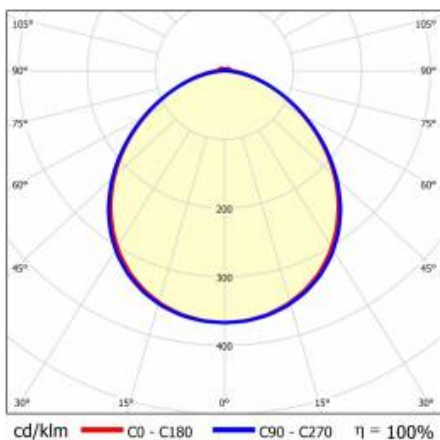

LINEA S LED ECO 1764MM 11950LM 840 IP40 105D (75W)

FICHE DÉTAILLÉE DE PRODUIT

TABLEAU DES PARAMÈTRES TECHNIQUES

Référence:	594205	Couleur du corps:	RAL9010
EAN:	5905963594205	Dimensions (H/L/P/S) [mm]:	1764/53/54
Source de lumière:	LED	Résistance aux chocs:	IK03
Puissance nominale du luminaire [W]:	75	Degré d'étanchéité:	IP40
Tension d'alimentation nominale [V]:	220-240	Méthode de montage:	en saillie, en suspension
Fréquence [Hz]:	50-60	Température de travail [° C]:	de -20 à +35
Flux lumineux du luminaire [lm]:	11950	Nombre de pièces sur une palette [pcs]:	100
Efficacité lumineuse du luminaire [lm / W]:	159	Poids net [kg]:	3.150
Classe énergétique:	B	Plage de tension alternative [V]:	198-264
Classe de protection:	I	Plage de tension continue [V]:	176-280
Température de couleur [K]:	4000	Sécurité photobiologique:	groupe de risque 1 (faible risque)
Indice de rendu des couleurs (Ra):	>80	Garantie [ans]:	5
Angle d'éclairage [°]:	105	Certificat CE:	62/2024
Matériau du diffuseur:	PC	HACCP:	852/2004
Type de diffuseur:	matrice lenticulaire	Instructions d'installation:	Download PDF
Matériau du corps:	acier revêtu	Type de diffusion:	symétrique

COURBES LÉGÈRES