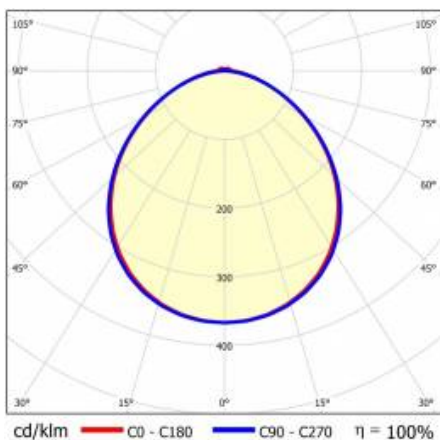

# LINEA S LED ECO 1764MM 11950LM 840 IP40 105D (75W)

FICHE DÉTAILLÉE DE PRODUIT

## PARAMÈTRES TECHNIQUE

<b>Référence:</b>	594205
<b>Degré d'étanchéité:</b>	IP40
<b>Résistance aux chocs:</b>	IK03
<b>Puissance nominale du luminaire [W]*:</b>	75
<b>Flux lumineux du luminaire [lm]*:</b>	11950
<b>Température de couleur [K]:</b>	4000
<b>Classe énergétique:</b>	B
<b>Matériau du corps:</b>	acier revêtu
<b>Couleur du corps:</b>	RAL9010
<b>Matériau du diffuseur:</b>	PC

## TABLEAU DES PARAMÈTRES TECHNIQUES

Puissance nominale du luminaire [W]:	75	Matériau du corps:	acier revêtu
Référence:	594205	Couleur du corps:	RAL9010
Température de couleur [K]:	4000	Dimensions (H/L/P/S) [mm]:	1764/53/54
EAN:	5905963594205	Résistance aux chocs:	IK03
Flux lumineux du luminaire [lm]:	11950	Degré d'étanchéité:	IP40
Source de lumière:	LED	Méthode de montage:	en saillie, en suspension
Classe énergétique:	B	Température de travail [° C]:	de -20 à +35
Tension d'alimentation nominale [V]:	220-240	Nombre de pièces sur une palette [pcs]:	100
Fréquence [Hz]:	50-60	Poids net [kg]:	3.150
Angle d'éclairage [°]:	105	Plage de tension alternative [V]:	198-264
Efficacité lumineuse du luminaire [lm / W]:	159	Plage de tension continue [V]:	176-280
Type de diffusion:	symétrique	Sécurité photobiologique:	groupe de risque 1 (faible risque)
Classe de protection:	I	Garantie [ans]:	5
Indice de rendu des couleurs (Ra):	>80	Certificat CE:	<a href="#">106/2024</a>
Matériau du diffuseur:	PC	HACCP:	<a href="#">852/2004</a>
Type de diffuseur:	matrice lenticulaire	Instructions d'installation:	<a href="#">Download PDF</a>