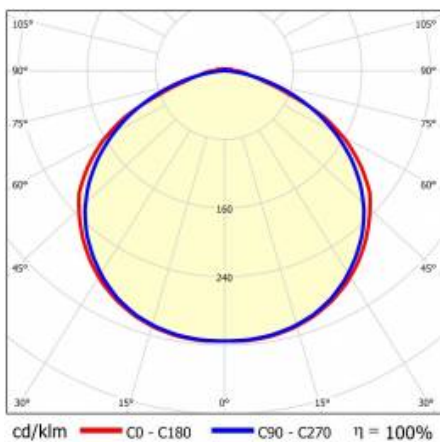

LINEA S LED ECO 1764MM 13100LM 840 IP40 120D (75W)

FICHE DÉTAILLÉE DE PRODUIT

TABLEAU DES PARAMÈTRES TECHNIQUES

Puissance nominale du luminaire [W]:	75	Matériau du corps:	acier revêtu
Référence:	594168	Couleur du corps:	RAL9010
Température de couleur [K]:	4000	Dimensions (H/L/P/S) [mm]:	1764/53/54
EAN:	5905963594168	Résistance aux chocs:	IK03
Flux lumineux du luminaire [lm]:	13100	Degré d'étanchéité:	IP40
Source de lumière:	LED	Méthode de montage:	en saillie, en suspension
Classe énergétique:	B	Température de travail [° C]:	de -20 à +35
Tension d'alimentation nominale [V]:	220-240	Nombre de pièces sur une palette [pcs]:	100
Fréquence [Hz]:	50-60	Poids net [kg]:	3.150
Angle d'éclairage [°]:	120	Plage de tension alternative [V]:	198-264
Efficacité lumineuse du luminaire [lm / W]:	175	Plage de tension continue [V]:	176-280
Type de diffusion:	symétrique	Sécurité photobiologique:	groupe de risque 1 (faible risque)
Classe de protection:	I	Garantie [ans]:	5
Indice de rendu des couleurs (Ra):	>80	Certificat CE:	106/2024
Matériau du diffuseur:	PC	HACCP:	852/2004
Type de diffuseur:	matrice lenticulaire	Instructions d'installation:	Download PDF

COURBES LÉGÈRES