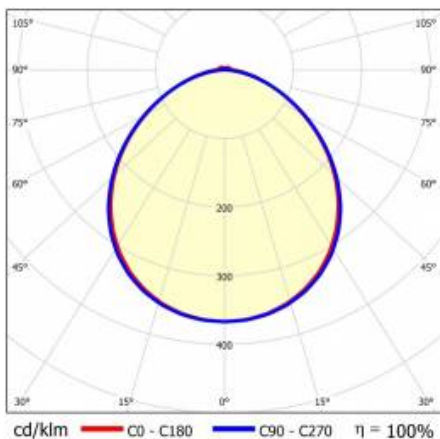

LINEA S LED ECO 588MM 1000LM 840 IP40 105D DALI (7W)

FICHE DÉTAILLÉE DE PRODUIT

TABLEAU DES PARAMÈTRES TECHNIQUES

Référence:	594076	Degré d'étanchéité:	IP40
EAN:	5905963594076	Méthode de montage:	en saillie, en suspension
Source de lumière:	LED	Température de travail [° C]:	de -20 à +35
Puissance nominale du luminaire [W]:	7	DIMM DALI:	oui
Tension d'alimentation nominale [V]:	220-240	Nombre de pièces sur une palette [pcs]:	100
Flux lumineux du luminaire [lm]:	1000	Poids net [kg]:	1,150
Efficacité lumineuse du luminaire [lm / W]:	143	Type de diffusion:	symétrique
Classe énergétique:	C	Durée de vie de la LED L70B50 [h]:	150000
Classe de protection:	I	Durée de vie de la LED L80B20 [h]:	100000
Température de couleur [K]:	4000	Durée de vie de la LED L90B10 [h]:	45000
Indice de rendu des couleurs (Ra):	80	Sécurité photobiologique:	groupe de risque 1 (faible risque)
Angle d'éclairage [°]:	105	Garantie [ans]:	5
Matériau du diffuseur:	PC	Certificat CE:	106/2024
Type de diffuseur:	matrice lenticulaire	Certificat ENEC:	0331/ENEC/23
Matériau du corps:	acier revêtu	HACCP:	852/2004
Couleur du corps:	RAL9010	Instructions d'installation:	Download PDF
Dimensions (H/L/P/S) [mm]:	588/53/54	Pliik LDT:	Download
Résistance aux chocs:	IK03		

COURBES LÉGÈRES